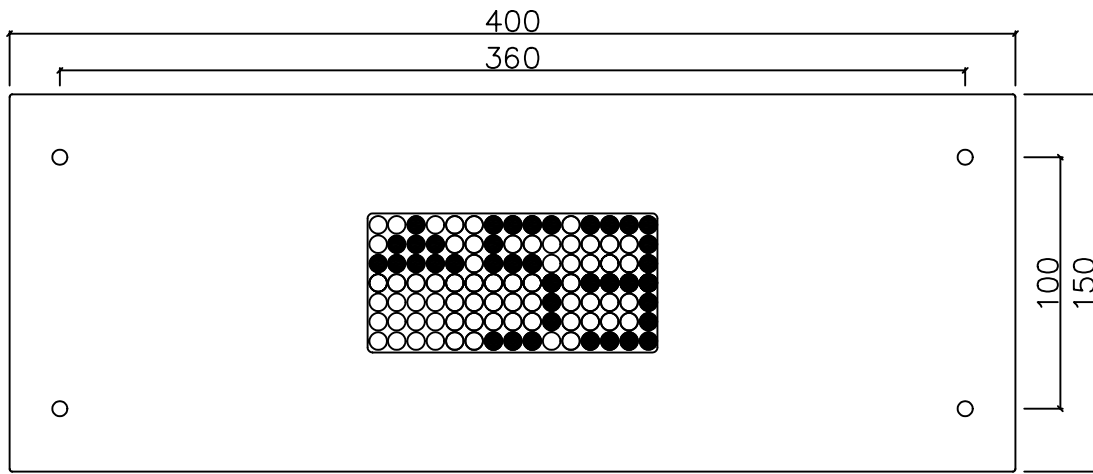

Matrixanzeige Anz52  
 Farbe rot  
 Bohrung 6mm  
 Senkung M4

Gong

**Zargenmontage  
 (ohne Kasten!)**

**Mauermontage  
 Kasten  
 50mm Tiefe**

Freigabe erteilt:			Gezeich.:	Erstellung /Änderung:	Datum:
			S.Kunkel	Erstellung V101	06.01.2010
	BV:				
	Z-Nr.:	V2A K240 2mm,	Anzahl:		

Matrixanzeige Anz52  
 Farbe rot  
 Bohrung 6mm  
 Senkung M4

KB-LP45

**Zargenmontage  
 (ohne Kasten!)**

**Mauermontage  
 Kasten  
 50mm Tiefe**

Freigabe erteilt:			Gezeich.:	Erstellung /Änderung:	Datum:
			S.Kunkel	Erstellung V101	06.01.2010
	BV:				
	Z-Nr.:	V2A K240 2mm,	Anzahl:		

Matrixanzeige Anz53  
 Farbe rot  
 Bohrung 6mm  
 Senkung M4

**Zargenmontage  
 (ohne Kasten!)**

**Mauermontage  
 Kasten  
 50mm Tiefe**

Freigabe erteilt:			Gezeich.:	Erstellung /Änderung:	Datum:
			S.Kunkel	Erstellung V101	06.01.2010
	BV:				
	Z-Nr.:	V2A K240 2mm,	Anzahl:		