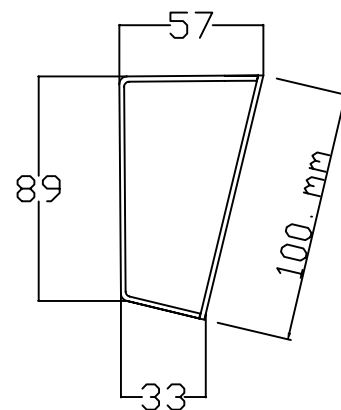

Matrixanzeige Anz53  
 Farbe rot  
 Bohrung 6mm  
 Senkung M4

KB-LP45

**Zargenmontage**  
 (ohne Kasten!)

**Mauermontage**  
 Kasten  
 50mm Tiefe

Freigabe erteilt:			Gezeich.:	Erstellung /Änderung:	Datum:
			S.Kunkel	Erstellung V101	06.01.2010
	BV:				
	Z-Nr.:	V2A K240 2mm,	Anzahl:		

verdeckte Befestigung

4 x Bohrung Ø 8mm zur Wandbefestigung

Kabeldurchführung

Matrixanzeige ANZ 52- 2 Stellig  
 Maße: 115 x 55 mm  
 LED-Farbe: Rot

Freigabe erteilt:	Z-Nr.:	<b>KW</b> KW Aufzugstechnik GmbH Zimmersmühlenweg 69 61440 Oberursel Tel: 06171-9895-0 Fax: 06171-9895-19 Mail: verkauf@kw-aufzugstechnik.de	Gezeich.:	Erstellung :	Datum:
			Walbert	Erstellung V101	29.12.2009
	Kunde:				
Datum:	V2A K240 2mm,	Anzahl:			

verdeckte Befestigung

4 x Bohrung  $\varnothing$  8mm zur Wandbefestigung

Kabeldurchführung

Matrixanzeige ANZ 53 - 3 Stellig  
 Maße: 115 x 55 mm  
 LED-Farbe: Rot

Freigabe erteilt:	Z-Nr.:	 KW Aufzugstechnik GmbH Zimmersmühlenweg 69 61440 Oberursel Tel: 06171-9895-0 Fax: 06171-9895-19 Mail: verkauf@kw-aufzugstechnik.de	Gezeich.:	Erstellung :	Datum:
			Walbert	Erstellung V101	29.12.2009
	Kunde:				
Datum:	V2A K240 2mm,	Anzahl:			

Rückenteil

Freigabe erteilt:

BV:

Z-Nr.:

V2A K240 2mm,  
Kanten gebrochen, Eckradius 1mm

Anzahl:

Gezeichnet:	Erstellung / Änderung:	Datum:
J. Papic	Erstellung V101	20.09.2011