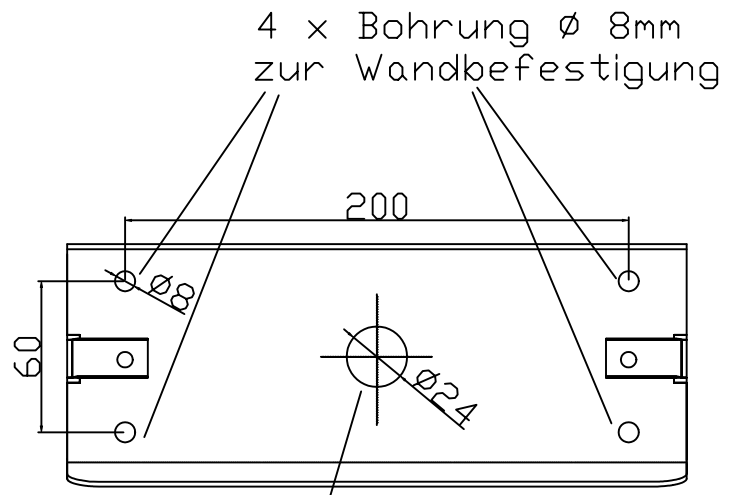

Matrixanzeige Anz53  
 Farbe rot  
 Bohrung 6mm  
 Senkung M4  
 Gong

**Zargenmontage  
 (ohne Kasten!)**

**Mauermontage  
 Kasten  
 50mm Tiefe**

Freigabe erteilt:			Gezeich.:	Erstellung /Änderung:	Datum:
			S.Kunkel	Erstellung V101	06.01.2010
	BV:				
	Z-Nr.:	V2A K240 2mm,	Anzahl:		

Matrixanzeige Anz53  
 Farbe rot  
 Bohrung 6mm  
 Senkung M4

KB-LP45

**Zargenmontage**  
 (ohne Kasten!)

**Mauermontage**  
 Kasten  
 50mm Tiefe

Freigabe erteilt:			Gezeich.:	Erstellung /Änderung:	Datum:
			S.Kunkel	Erstellung V101	06.01.2010
	BV:				
	Z-Nr.:	V2A K240 2mm,	Anzahl:		

verdeckte Befestigung

4 x Bohrung Ø 8mm zur Wandbefestigung

Kabeldurchführung

Matrixanzeige ANZ 52- 2 Stellig  
 Maße: 115 x 55 mm  
 LED-Farbe: Rot

Freigabe erteilt:	Z-Nr.:	<b>KW</b> KW Aufzugstechnik GmbH Zimmersmühlenweg 69 61440 Oberursel Tel: 06171-9895-0 Fax: 06171-9895-19 Mail: verkauf@kw-aufzugstechnik.de	Gezeich.:	Erstellung :	Datum:
			Walbert	Erstellung V101	29.12.2009
	Kunde:				
Datum:	V2A K240 2mm,	Anzahl:			

Rückenteil

Freigabe erteilt:

BV:

Z-Nr.:

V2A K240 2mm,  
Kanten gebrochen, Eckradius 1mm

Anzahl:

Gezeichnet:	Erstellung / Änderung:	Datum:
J. Papic	Erstellung V101	20.09.2011