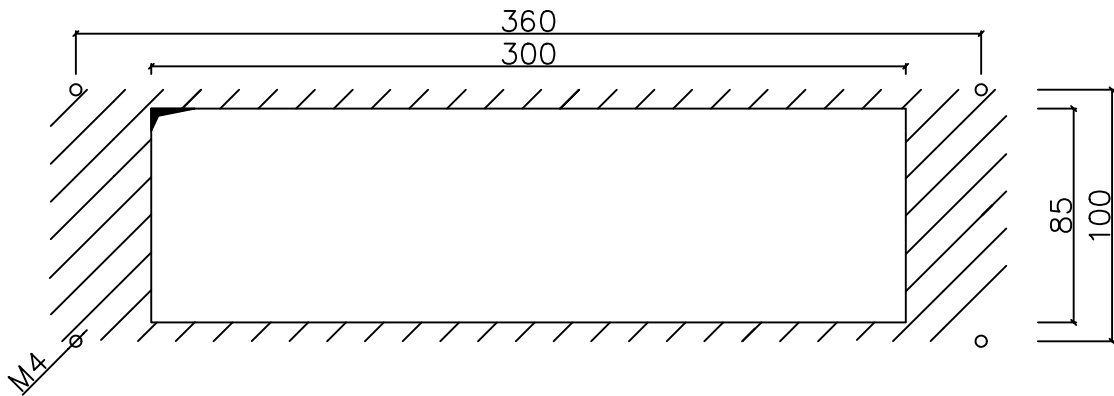

Matrixanzeige Anz52  
 Farbe rot  
 Bohrung 6mm  
 Senkung M4

**Zargenmontage  
 (ohne Kasten!)**

**Mauermontage  
 Kasten  
 50mm Tiefe**

Freigabe erteilt:			Gezeich.:	Erstellung /Änderung:	Datum:
			S.Kunkel	Erstellung V101	06.01.2010
	BV:				
	Z-Nr.:	V2A K240 2mm,	Anzahl:		

Matrixanzeige Anz52  
 Farbe rot  
 Bohrung 6mm  
 Senkung M4

Gong

**Zargenmontage  
 (ohne Kasten!)**

**Mauermontage  
 Kasten  
 50mm Tiefe**

Freigabe erteilt:			Gezeich.:	Erstellung /Änderung:	Datum:
			S.Kunkel	Erstellung V101	06.01.2010
	BV:				
	Z-Nr.:	V2A K240 2mm,	Anzahl:		

Matrixanzeige Anz52  
 Farbe rot  
 Bohrung 6mm  
 Senkung M4

KB-LP45

**Zargenmontage  
 (ohne Kasten!)**

**Mauermontage  
 Kasten  
 50mm Tiefe**

Freigabe erteilt:			Gezeich.:	Erstellung /Änderung:	Datum:
			S.Kunkel	Erstellung V101	06.01.2010
	BV:				
	Z-Nr.:	V2A K240 2mm,	Anzahl:		

Rückenteil

Freigabe erteilt:

BV:

Z-Nr.:

V2A K240 2mm,  
Kanten gebrochen, Eckradius 1mm

Anzahl:

Gezeichnet:	Erstellung / Änderung:	Datum:
J. Papic	Erstellung V101	20.09.2011