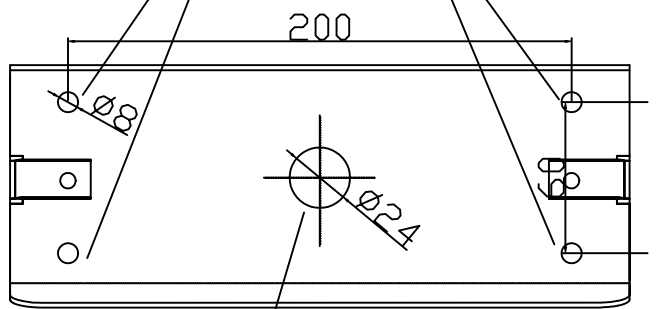

verdeckte Befestigung

4 x Bohrung Ø 8mm zur Wandbefestigung

Kabeldurchführung

Matrixanzeige ANZ 52- 2 Stellig  
 Maße: 115 x 55 mm  
 LED-Farbe: Rot

Freigabe erteilt:	Z-Nr.:	<b>KW</b> KW Aufzugstechnik GmbH Zimmersmühlenweg 69 61440 Oberursel Tel: 06171-9895-0 Fax: 06171-9895-19 Mail: verkauf@kw-aufzugstechnik.de	Gezeich.:	Erstellung :	Datum:
			Walbert	Erstellung V101	29.12.2009
	Kunde:				
Datum:	V2A K240 2mm,	Anzahl:			

verdeckte Befestigung

4 x Bohrung  $\varnothing$  8mm zur Wandbefestigung

Kabeldurchführung

Matrixanzeige ANZ 53 - 3 Stellig  
 Maße: 115 x 55 mm  
 LED-Farbe: Rot

Freigabe erteilt:	Z-Nr.:	 KW Aufzugstechnik GmbH Zimmersmühlenweg 69 61440 Oberursel Tel: 06171-9895-0 Fax: 06171-9895-19 Mail: verkauf@kw-aufzugstechnik.de	Gezeich.:	Erstellung :	Datum:
			Walbert	Erstellung V101	29.12.2009
	Kunde:				
Datum:	V2A K240 2mm,	Anzahl:			

Rückenteil

Freigabe erteilt:

BV:

Z-Nr.:

V2A K240 2mm,  
Kanten gebrochen, Eckradius 1mm

Anzahl:

Gezeichnet:	Erstellung / Änderung:	Datum:
J. Papic	Erstellung V101	20.09.2011