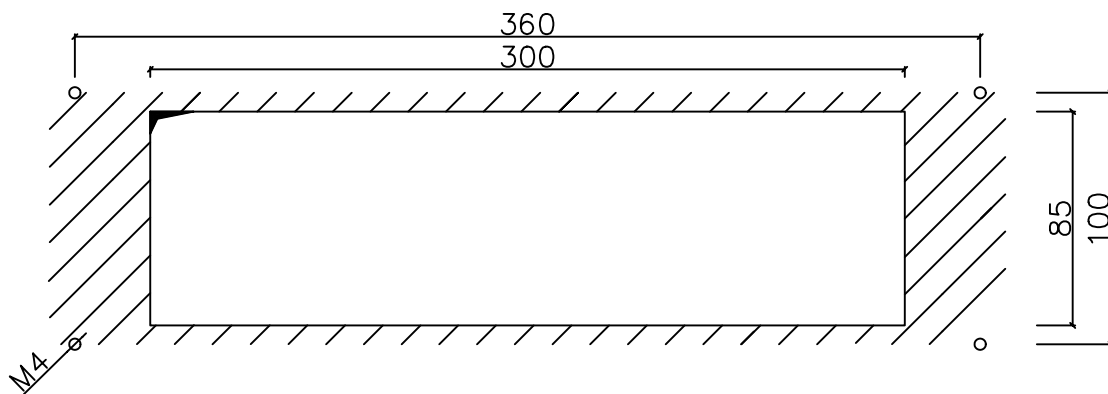

Matrixanzeige Anz52  
 Farbe rot  
 Bohrung 6mm  
 Senkung M4

Gong

**Zargenmontage  
 (ohne Kasten!)**

**Mauermontage  
 Kasten  
 50mm Tiefe**

Freigabe erteilt:			Gezeich.:	Erstellung /Änderung:	Datum:
			S.Kunkel	Erstellung V101	06.01.2010
	BV:				
	Z-Nr.:	V2A K240 2mm,	Anzahl:		

Matrixanzeige Anz52  
 Farbe rot  
 Bohrung 6mm  
 Senkung M4

KB-LP45

**Zargenmontage  
 (ohne Kasten!)**

**Mauermontage  
 Kasten  
 50mm Tiefe**

Freigabe erteilt:			Gezeich.:	Erstellung /Änderung:	Datum:
			S.Kunkel	Erstellung V101	06.01.2010
	BV:				
	Z-Nr.:	V2A K240 2mm,	Anzahl:		

Matrixanzeige Anz53  
 Farbe rot  
 Bohrung 6mm  
 Senkung M4

**Zargenmontage  
 (ohne Kasten!)**

**Mauermontage  
 Kasten  
 50mm Tiefe**

Freigabe erteilt:			Gezeich.:	Erstellung /Änderung:	Datum:
			S.Kunkel	Erstellung V101	06.01.2010
	BV:				
	Z-Nr.:	V2A K240 2mm,	Anzahl:		