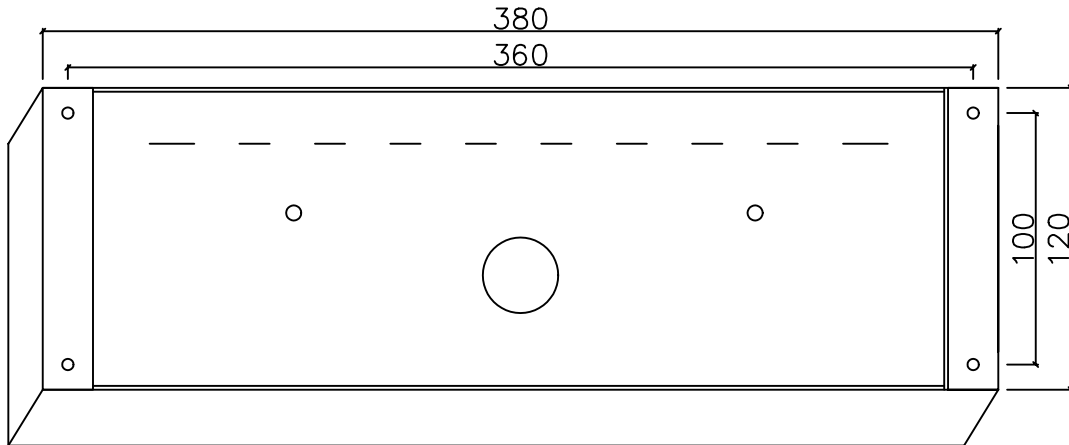

Matrixanzeige Anz52  
 Farbe rot  
 Bohrung 6mm  
 Senkung M4

**Zargenmontage  
 (ohne Kasten!)**

**Mauermontage  
 Kasten  
 50mm Tiefe**

Freigabe erteilt:			Gezeich.:	Erstellung /Änderung:	Datum:
			S.Kunkel	Erstellung V101	06.01.2010
	BV:				
	Z-Nr.:	V2A K240 2mm,	Anzahl:		

Matrixanzeige Anz52  
 Farbe rot  
 Bohrung 6mm  
 Senkung M4

Gong

**Zargenmontage  
 (ohne Kasten!)**

**Mauermontage  
 Kasten  
 50mm Tiefe**

Freigabe erteilt:			Gezeich.:	Erstellung /Änderung:	Datum:
			S.Kunkel	Erstellung V101	06.01.2010
	BV:				
	Z-Nr.:	V2A K240 2mm,	Anzahl:		

Matrixanzeige Anz52  
 Farbe rot  
 Bohrung 6mm  
 Senkung M4

KB-LP45

**Zargenmontage  
 (ohne Kasten!)**

**Mauermontage  
 Kasten  
 50mm Tiefe**

Freigabe erteilt:			Gezeich.:	Erstellung /Änderung:	Datum:
			S.Kunkel	Erstellung V101	06.01.2010
	BV:				
	Z-Nr.:	V2A K240 2mm,	Anzahl:		