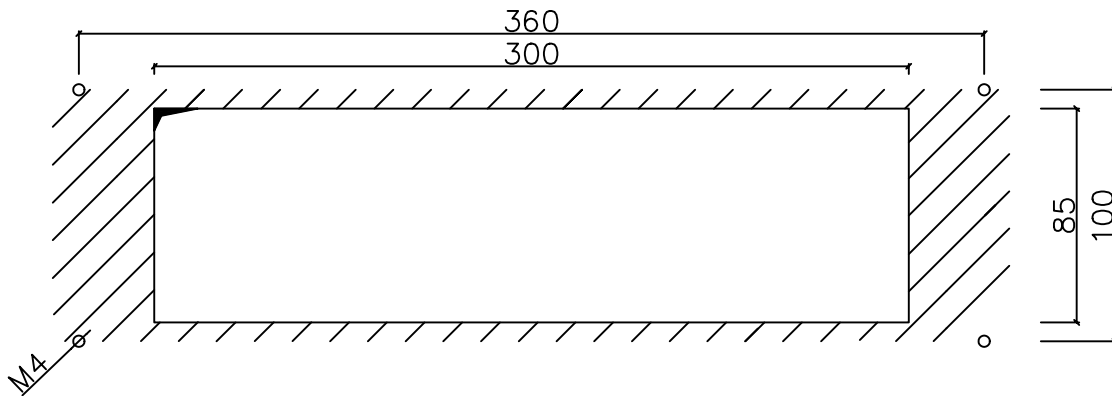

Matrixanzeige Anz53  
 Farbe rot  
 Bohrung 6mm  
 Senkung M4

**Zargenmontage  
 (ohne Kasten!)**

**Mauermontage  
 Kasten  
 50mm Tiefe**

Freigabe erteilt:			Gezeich.:	Erstellung /Änderung:	Datum:
			S.Kunkel	Erstellung V101	06.01.2010
	BV:				
	Z-Nr.:	V2A K240 2mm,	Anzahl:		

Matrixanzeige Anz53  
 Farbe rot  
 Bohrung 6mm  
 Senkung M4  
 Gong

**Zargenmontage  
 (ohne Kasten!)**

**Mauermontage  
 Kasten  
 50mm Tiefe**

Freigabe erteilt:			Gezeich.:	Erstellung /Änderung:	Datum:
			S.Kunkel	Erstellung V101	06.01.2010
	BV:				
	Z-Nr.:	V2A K240 2mm,	Anzahl:		