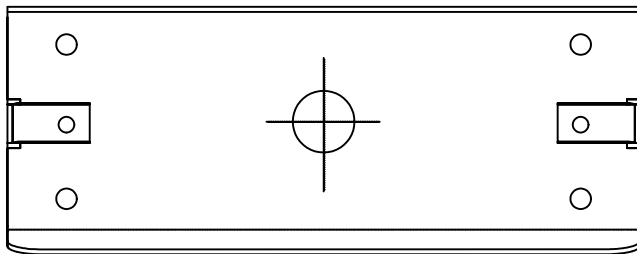

verdeckte Befestigung

4 x Bohrung Ø 8mm zur Wandbefestigung

Kabeldurchführung

Matrixanzeige ANZ 52- 2 Stellig  
 Maße: 115 x 55 mm  
 LED-Farbe: Rot

Freigabe erteilt:	Z-Nr.:	<b>KW</b> KW Aufzugstechnik GmbH Zimmersmühlenweg 69 61440 Oberursel Tel: 06171-9895-0 Fax: 06171-9895-19 Mail: verkauf@kw-aufzugstechnik.de	Gezeich.:	Erstellung :	Datum:
			Walbert	Erstellung V101	29.12.2009
	Kunde:				
Datum:	V2A K240 2mm,	Anzahl:			

verdeckte Befestigung

4 x Bohrung  $\varnothing$  8mm zur Wandbefestigung

Kabeldurchführung

Matrixanzeige ANZ 53 - 3 Stellig  
 Maße: 115 x 55 mm  
 LED-Farbe: Rot

Freigabe erteilt:	Z-Nr.:	 KW Aufzugstechnik GmbH Zimmersmühlenweg 69 61440 Oberursel Tel: 06171-9895-0 Fax: 06171-9895-19 Mail: verkauf@kw-aufzugstechnik.de	Gezeich.:	Erstellung :	Datum:
			Walbert	Erstellung V101	29.12.2009
	Kunde:				
Datum:	V2A K240 2mm,	Anzahl:			