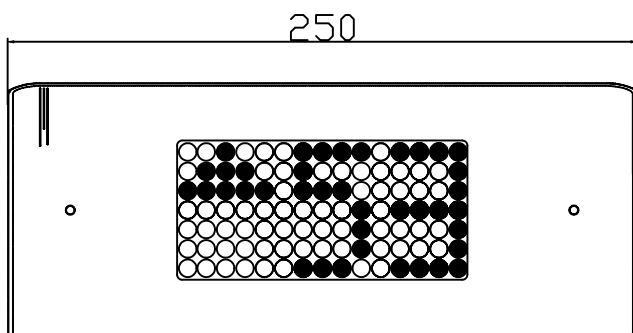

verdeckte Befestigung

4 x Bohrung Ø 8mm zur Wandbefestigung

Kabeldurchführung

Matrixanzeige ANZ 52- 2 Stellig  
 Maße: 115 x 55 mm  
 LED-Farbe: Rot

Freigabe erteilt:	Z-Nr.:	<b>KW</b> KW Aufzugstechnik GmbH Zimmersmühlenweg 69 61440 Oberursel Tel: 06171-9895-0 Fax: 06171-9895-19 Mail: verkauf@kw-aufzugstechnik.de	Gezeich.:	Erstellung :	Datum:
			Walbert	Erstellung V101	29.12.2009
	Kunde:				
Datum:	V2A K240 2mm,	Anzahl:			

verdeckte Befestigung

4 x Bohrung  $\varnothing$  8mm zur Wandbefestigung

Kabeldurchführung

Matrixanzeige ANZ 53 - 3 Stellig  
 Maße: 115 x 55 mm  
 LED-Farbe: Rot

Freigabe erteilt:	Z-Nr.:	 KW Aufzugstechnik GmbH Zimmersmühlenweg 69 61440 Oberursel Tel: 06171-9895-0 Fax: 06171-9895-19 Mail: verkauf@kw-aufzugstechnik.de	Gezeich.:	Erstellung :	Datum:
			Walbert	Erstellung V101	29.12.2009
	Kunde:				
Datum:	V2A K240 2mm,	Anzahl:			

Rückenteil

Freigabe erteilt:

BV:

Z-Nr.:

V2A K240 2mm,  
Kanten gebrochen, Eckradius 1mm

Anzahl:

Gezeichnet:	Erstellung / Änderung:	Datum:
J. Papic	Erstellung V101	20.09.2011