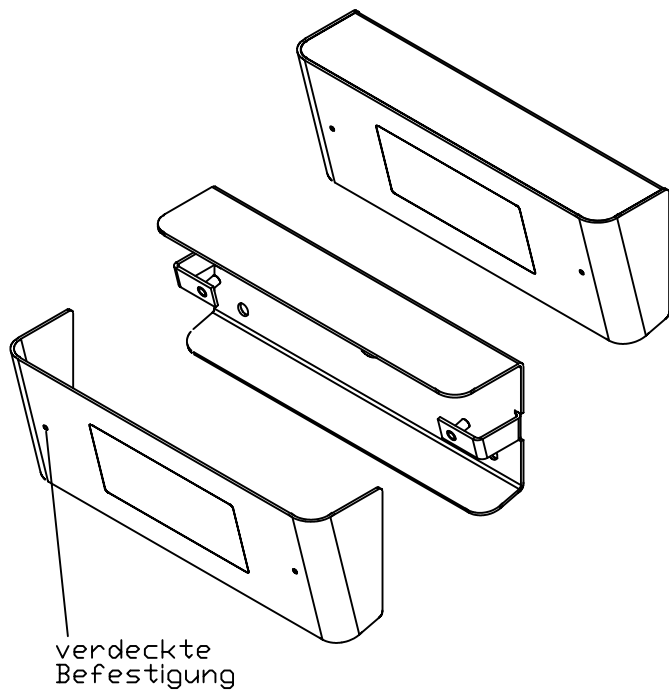

verdeckte Befestigung

4 x Bohrung Ø 8mm zur Wandbefestigung

Kabeldurchführung

Matrixanzeige ANZ 52- 2 Stellig  
 Maße: 115 x 55 mm  
 LED-Farbe: Rot

Freigabe erteilt:	Z-Nr.:	<b>KW</b> KW Aufzugstechnik GmbH Zimmersmühlenweg 69 61440 Oberursel Tel: 06171-9895-0 Fax: 06171-9895-19 Mail: verkauf@kw-aufzugstechnik.de	Gezeich.:	Erstellung :	Datum:
			Walbert	Erstellung V101	29.12.2009
	Kunde:				
Datum:	V2A K240 2mm,	Anzahl:			

verdeckte Befestigung

4 x Bohrung  $\varnothing$  8mm zur Wandbefestigung

Kabeldurchführung

Matrixanzeige ANZ 53 - 3 Stellig  
 Maße: 115 x 55 mm  
 LED-Farbe: Rot

Freigabe erteilt:	Z-Nr.:	 KW Aufzugstechnik GmbH Zimmersmühlenweg 69 61440 Oberursel Tel: 06171-9895-0 Fax: 06171-9895-19 Mail: verkauf@kw-aufzugstechnik.de	Gezeich.:	Erstellung :	Datum:
			Walbert	Erstellung V101	29.12.2009
	Kunde:				
Datum:	V2A K240 2mm,	Anzahl:			

Rückenteil

Freigabe erteilt:

BV:

Z-Nr.:

V2A K240 2mm,  
Kanten gebrochen, Eckradius 1mm

Anzahl:

Gezeichnet:	Erstellung / Änderung:	Datum:
J. Papic	Erstellung V101	20.09.2011