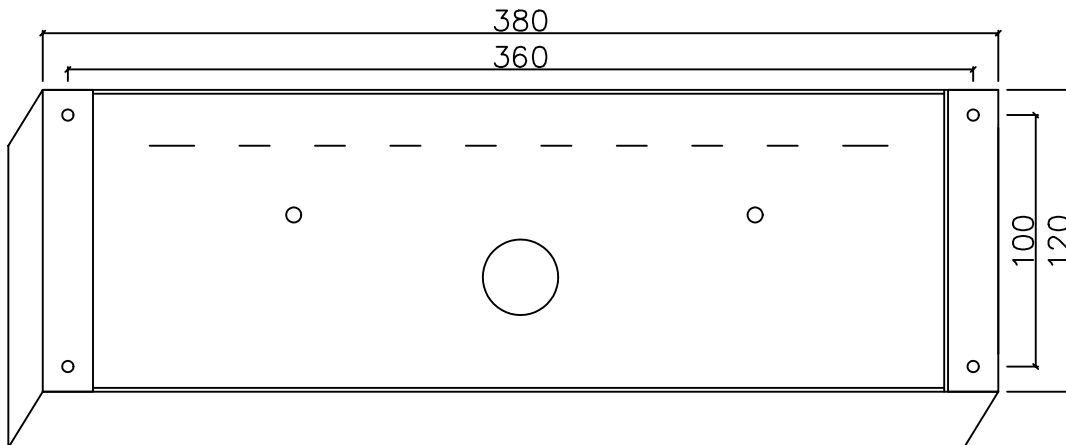

Matrixanzeige Anz52  
 Farbe rot  
 Bohrung 6mm  
 Senkung M4

Gong

**Zargenmontage  
 (ohne Kasten!)**

**Mauermontage  
 Kasten  
 50mm Tiefe**

Freigabe erteilt:			Gezeich.:	Erstellung /Änderung:	Datum:
			S.Kunkel	Erstellung V101	06.01.2010
	BV:				
	Z-Nr.:	V2A K240 2mm,	Anzahl:		

Matrixanzeige Anz52  
 Farbe rot  
 Bohrung 6mm  
 Senkung M4

KB-LP45

**Zargenmontage  
 (ohne Kasten!)**

**Mauermontage  
 Kasten  
 50mm Tiefe**

Freigabe erteilt:			Gezeich.:	Erstellung /Änderung:	Datum:
			S.Kunkel	Erstellung V101	06.01.2010
	BV:				
	Z-Nr.:	V2A K240 2mm,	Anzahl:		

Matrixanzeige Anz53  
 Farbe rot  
 Bohrung 6mm  
 Senkung M4

**Zargenmontage  
 (ohne Kasten!)**

**Mauermontage  
 Kasten  
 50mm Tiefe**

Freigabe erteilt:			Gezeich.:	Erstellung /Änderung:	Datum:
			S.Kunkel	Erstellung V101	06.01.2010
	BV:				
	Z-Nr.:	V2A K240 2mm,	Anzahl:		