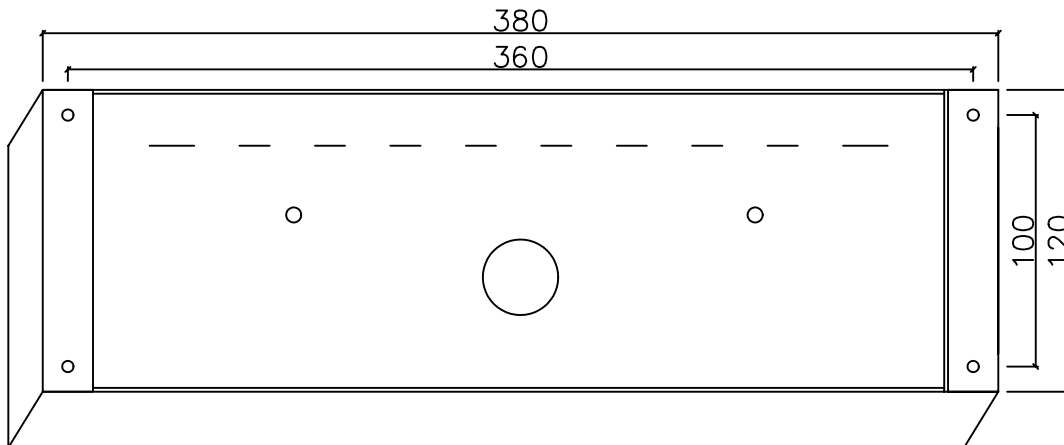

☐
Mauermontage
Kasten
50mm Tiefe

Freigabe erteilt:			Gezeich.:	Erstellung /Änderung:	Datum:
			S.Kunkel	Erstellung V101	06.01.2010
	BV:				
	Z-Nr.:	V2A K240 2mm,	Anzahl: