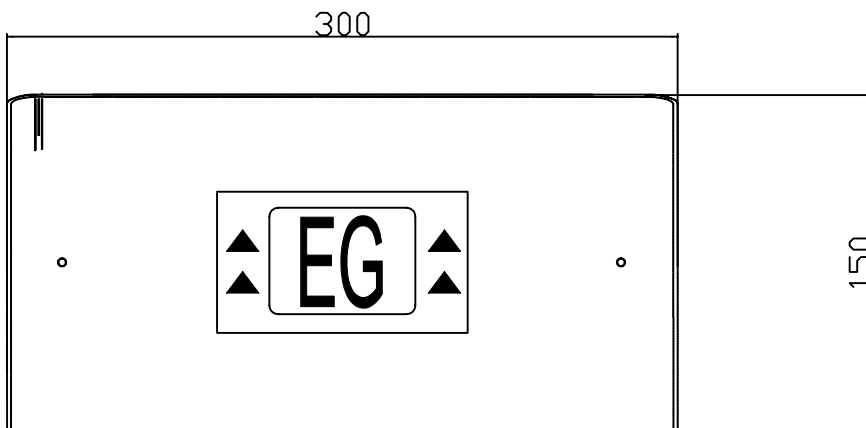

Rückenteil

Freigabe erteilt:

BV:

Z-Nr.:

V2A K240 2mm,
Kanten gebrochen, Eckradius 1mm

Anzahl:

Gezeichnet:	Erstellung / Änderung:	Datum:
J. Papic	Erstellung V101	20.09.2011