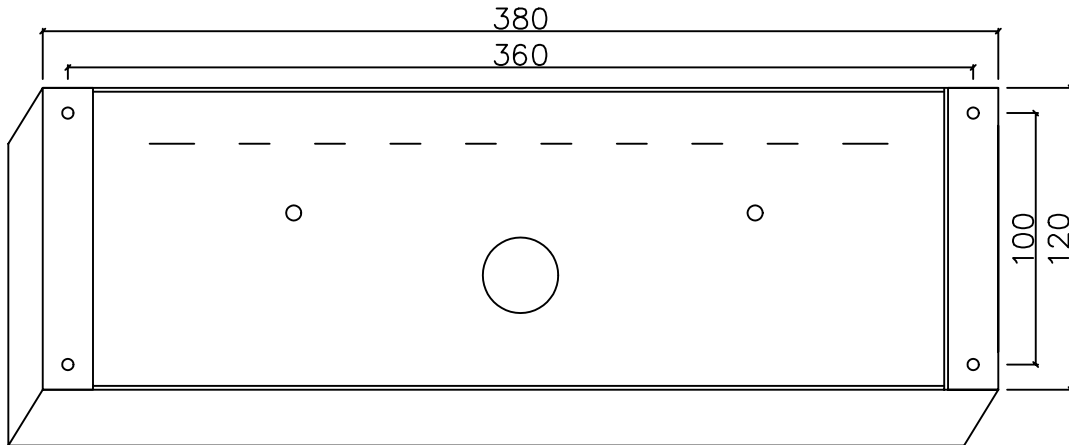

Matrixanzeige Anz53  
 Farbe rot  
 Bohrung 6mm  
 Senkung M4

**Zargenmontage  
 (ohne Kasten!)**

**Mauermontage  
 Kasten  
 50mm Tiefe**

Freigabe erteilt:			Gezeich.:	Erstellung /Änderung:	Datum:
			S.Kunkel	Erstellung V101	06.01.2010
	BV:				
	Z-Nr.:	V2A K240 2mm,	Anzahl:		

Matrixanzeige Anz53  
 Farbe rot  
 Bohrung 6mm  
 Senkung M4  
 Gong

**Zargenmontage  
 (ohne Kasten!)**

**Mauermontage  
 Kasten  
 50mm Tiefe**

Freigabe erteilt:			Gezeich.:	Erstellung /Änderung:	Datum:
			S.Kunkel	Erstellung V101	06.01.2010
	BV:				
	Z-Nr.:	V2A K240 2mm,	Anzahl:		