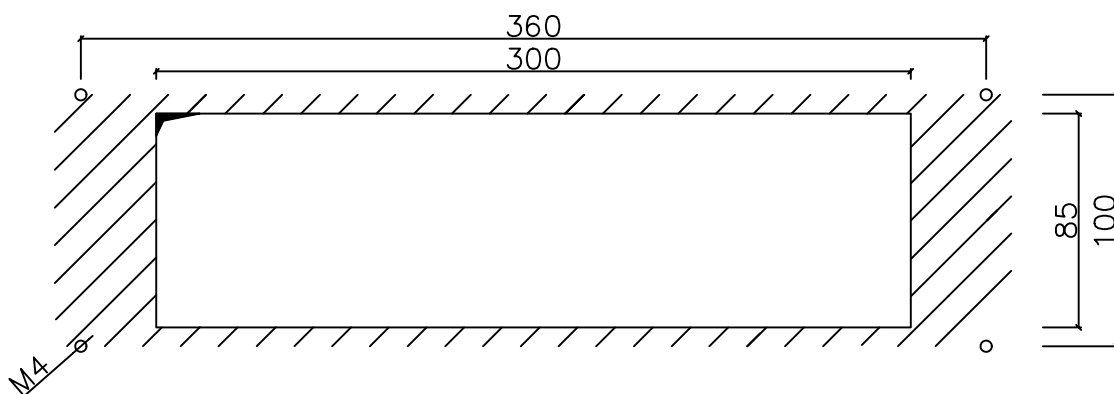

Matrixanzeige Anz52  
 Farbe rot  
 Bohrung 6mm  
 Senkung M4

**Zargenmontage  
 (ohne Kasten!)**

**Mauermontage  
 Kasten  
 50mm Tiefe**

Freigabe erteilt:			Gezeich.:	Erstellung /Änderung:	Datum:
			S.Kunkel	Erstellung V101	06.01.2010
	BV:				
	Z-Nr.:	V2A K240 2mm,	Anzahl:		

Matrixanzeige Anz52  
 Farbe rot  
 Bohrung 6mm  
 Senkung M4

Gong

**Zargenmontage  
 (ohne Kasten!)**

**Mauermontage  
 Kasten  
 50mm Tiefe**

Freigabe erteilt:			Gezeich.:	Erstellung /Änderung:	Datum:
			S.Kunkel	Erstellung V101	06.01.2010
	BV:				
	Z-Nr.:	V2A K240 2mm,	Anzahl:		

Matrixanzeige Anz52  
 Farbe rot  
 Bohrung 6mm  
 Senkung M4

KB-LP45

**Zargenmontage  
 (ohne Kasten!)**

**Mauermontage  
 Kasten  
 50mm Tiefe**

Freigabe erteilt:			Gezeich.:	Erstellung /Änderung:	Datum:
			S.Kunkel	Erstellung V101	06.01.2010
	BV:				
	Z-Nr.:	V2A K240 2mm,	Anzahl:		

Rückenteil

Freigabe erteilt:

BV:

Z-Nr.:

V2A K240 2mm,  
Kanten gebrochen, Eckradius 1mm

Anzahl:

Gezeichnet:	Erstellung / Änderung:	Datum:
J. Papic	Erstellung V101	20.09.2011