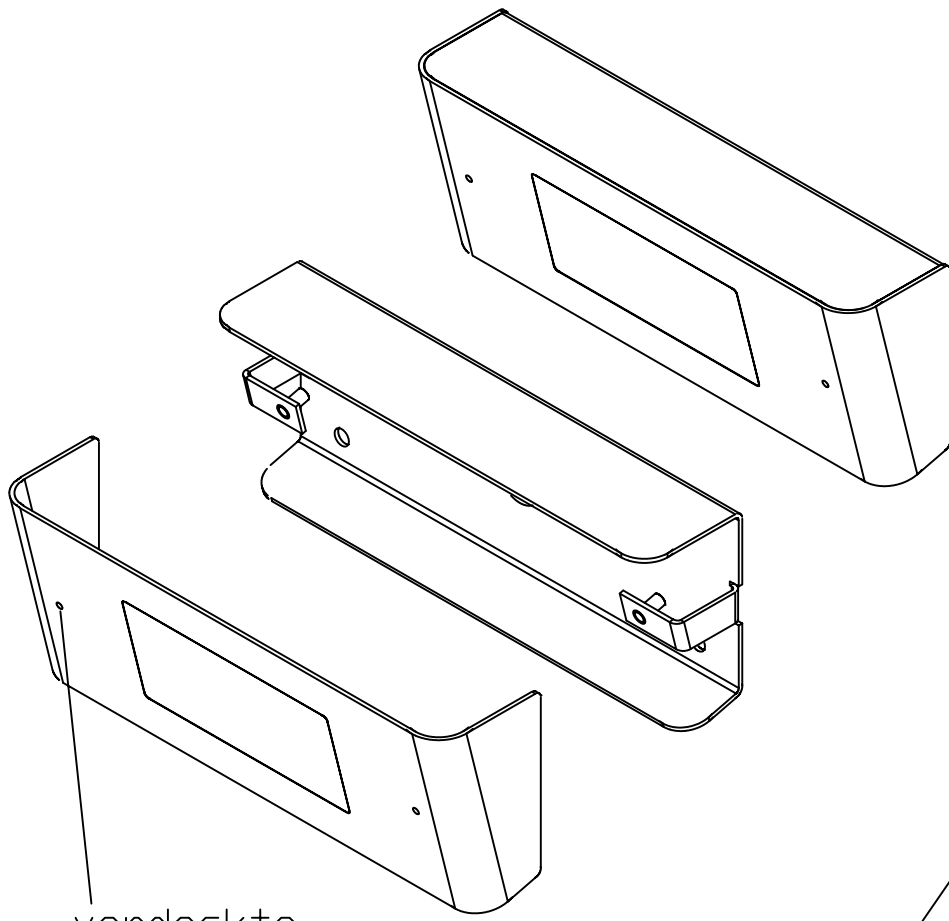

Matrixanzeige Anz53  
 Farbe rot  
 Bohrung 6mm  
 Senkung M4

KB-LP45

**Zargenmontage**  
 (ohne Kasten!)

**Mauermontage**  
 Kasten  
 50mm Tiefe

Freigabe erteilt:			Gezeich.:	Erstellung /Änderung:	Datum:
			S.Kunkel	Erstellung V101	06.01.2010
	BV:				
	Z-Nr.:	V2A K240 2mm,	Anzahl:		

verdeckte Befestigung

4 x Bohrung Ø 8mm zur Wandbefestigung

Kabeldurchführung

Matrixanzeige ANZ 52- 2 Stellig  
 Maße: 115 x 55 mm  
 LED-Farbe: Rot

Freigabe erteilt:	Z-Nr.:	<b>KW</b> KW Aufzugstechnik GmbH Zimmersmühlenweg 69 61440 Oberursel Tel: 06171-9895-0 Fax: 06171-9895-19 Mail: verkauf@kw-aufzugstechnik.de	Gezeich.:	Erstellung :	Datum:
			Walbert	Erstellung V101	29.12.2009
	Kunde:				
Datum:	V2A K240 2mm,	Anzahl:			

Rückenteil

Freigabe erteilt:

BV:

Z-Nr.:

V2A K240 2mm,  
Kanten gebrochen, Eckradius 1mm

Anzahl:

Gezeichnet:	Erstellung / Änderung:	Datum:
J. Papic	Erstellung V101	20.09.2011