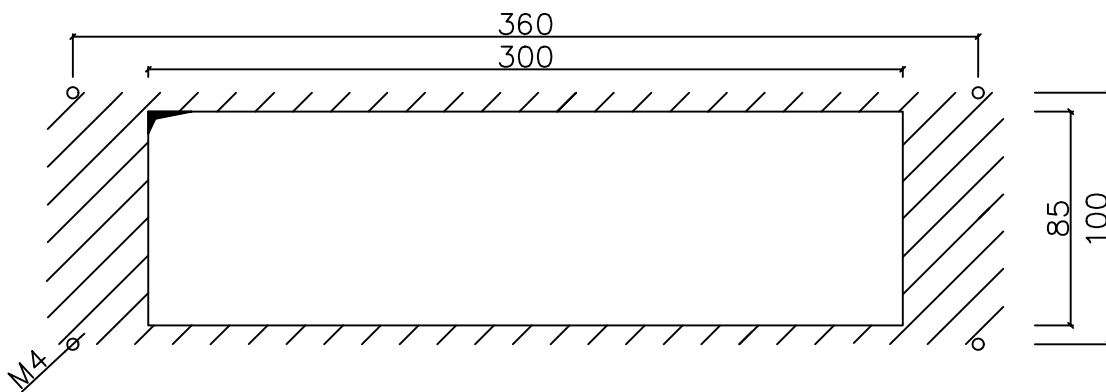

Matrixanzeige Anz52  
 Farbe rot  
 Bohrung 6mm  
 Senkung M4

**Zargenmontage  
 (ohne Kasten!)**

**Mauermontage  
 Kasten  
 50mm Tiefe**

Freigabe erteilt:			Gezeich.:	Erstellung /Änderung:	Datum:
			S.Kunkel	Erstellung V101	06.01.2010
	BV:				
	Z-Nr.:	V2A K240 2mm,	Anzahl:		

Matrixanzeige Anz52  
 Farbe rot  
 Bohrung 6mm  
 Senkung M4

Gong

**Zargenmontage  
 (ohne Kasten!)**

**Mauermontage  
 Kasten  
 50mm Tiefe**

Freigabe erteilt:			Gezeich.:	Erstellung /Änderung:	Datum:
			S.Kunkel	Erstellung V101	06.01.2010
	BV:				
	Z-Nr.:	V2A K240 2mm,	Anzahl:		

Matrixanzeige Anz52  
 Farbe rot  
 Bohrung 6mm  
 Senkung M4

KB-LP45

**Zargenmontage  
 (ohne Kasten!)**

**Mauermontage  
 Kasten  
 50mm Tiefe**

Freigabe erteilt:			Gezeich.:	Erstellung /Änderung:	Datum:
			S.Kunkel	Erstellung V101	06.01.2010
	BV:				
	Z-Nr.:	V2A K240 2mm,	Anzahl:		

Rückenteil

Freigabe erteilt:

BV:

Z-Nr.:

V2A K240 2mm,  
Kanten gebrochen, Eckradius 1mm

Anzahl:

Gezeichnet:	Erstellung / Änderung:	Datum:
J. Papic	Erstellung V101	20.09.2011