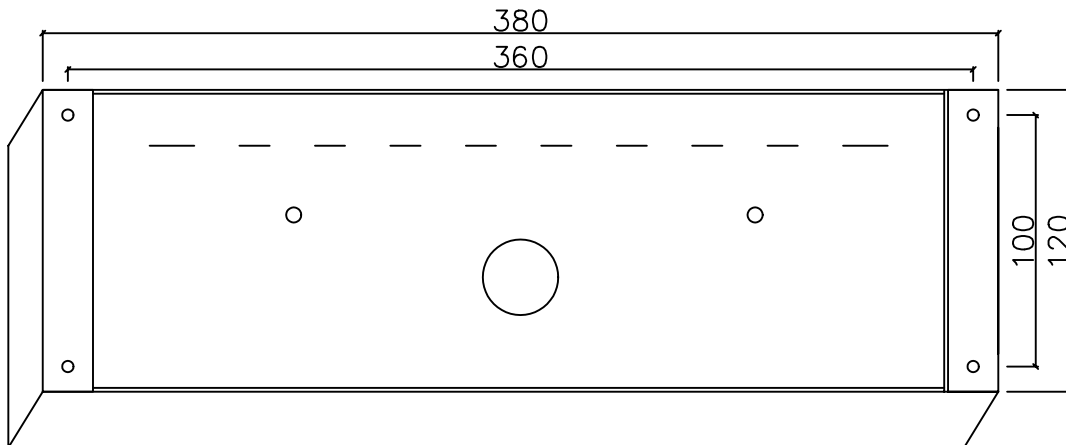

Matrixanzeige Anz52  
 Farbe rot  
 Bohrung 6mm  
 Senkung M4

**Zargenmontage  
 (ohne Kasten!)**

**Mauermontage  
 Kasten  
 50mm Tiefe**

Freigabe erteilt:			Gezeich.:	Erstellung /Änderung:	Datum:
			S.Kunkel	Erstellung V101	06.01.2010
	BV:				
	Z-Nr.:	V2A K240 2mm,	Anzahl:		

Matrixanzeige Anz52  
 Farbe rot  
 Bohrung 6mm  
 Senkung M4

Gong

**Zargenmontage  
 (ohne Kasten!)**

**Mauermontage  
 Kasten  
 50mm Tiefe**

Freigabe erteilt:			Gezeich.:	Erstellung /Änderung:	Datum:
			S.Kunkel	Erstellung V101	06.01.2010
	BV:				
	Z-Nr.:	V2A K240 2mm,	Anzahl:		

Matrixanzeige Anz52  
 Farbe rot  
 Bohrung 6mm  
 Senkung M4

KB-LP45

**Zargenmontage  
 (ohne Kasten!)**

**Mauermontage  
 Kasten  
 50mm Tiefe**

Freigabe erteilt:			Gezeich.:	Erstellung /Änderung:	Datum:
			S.Kunkel	Erstellung V101	06.01.2010
	BV:				
	Z-Nr.:	V2A K240 2mm,	Anzahl:		