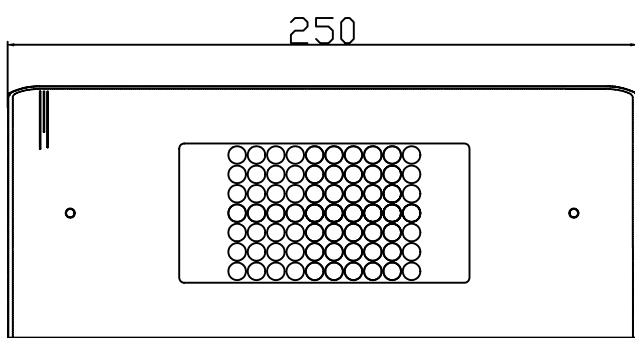

Matrixanzeige Anz53  
 Farbe rot  
 Bohrung 6mm  
 Senkung M4

KB-LP45

**Zargenmontage**  
 (ohne Kasten!)

**Mauermontage**  
 Kasten  
 50mm Tiefe

Freigabe erteilt:			Gezeich.:	Erstellung /Änderung:	Datum:
			S.Kunkel	Erstellung V101	06.01.2010
	BV:				
	Z-Nr.:	V2A K240 2mm,	Anzahl:		

verdeckte Befestigung

4 x Bohrung Ø 8mm zur Wandbefestigung

Kabeldurchführung

Matrixanzeige ANZ 52- 2 Stellig  
 Maße: 115 x 55 mm  
 LED-Farbe: Rot

Freigabe erteilt:	Z-Nr.:	<b>KW</b> KW Aufzugstechnik GmbH Zimmersmühlenweg 69 61440 Oberursel Tel: 06171-9895-0 Fax: 06171-9895-19 Mail: verkauf@kw-aufzugstechnik.de	Gezeich.:	Erstellung :	Datum:
			Walbert	Erstellung V101	29.12.2009
	Kunde:				
Datum:	V2A K240 2mm,	Anzahl:			