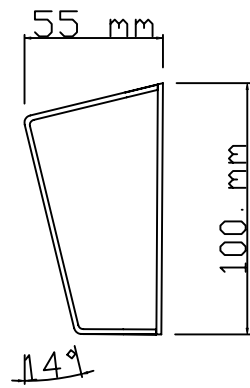

Matrixanzeige Anz53  
 Farbe rot  
 Bohrung 6mm  
 Senkung M4  
 Gong

**Zargenmontage  
 (ohne Kasten!)**

**Mauermontage  
 Kasten  
 50mm Tiefe**

Freigabe erteilt:			Gezeich.:	Erstellung /Änderung:	Datum:
			S.Kunkel	Erstellung V101	06.01.2010
	BV:				
	Z-Nr.:	V2A K240 2mm,	Anzahl:		

Matrixanzeige Anz53  
 Farbe rot  
 Bohrung 6mm  
 Senkung M4

KB-LP45

**Zargenmontage**  
 (ohne Kasten!)

**Mauermontage**  
 Kasten  
 50mm Tiefe

Freigabe erteilt:			Gezeich.:	Erstellung /Änderung:	Datum:
			S.Kunkel	Erstellung V101	06.01.2010
	BV:				
	Z-Nr.:	V2A K240 2mm,	Anzahl:		

verdeckte Befestigung

4 x Bohrung Ø 8mm zur Wandbefestigung

Kabeldurchführung

Matrixanzeige ANZ 52- 2 Stellig  
 Maße: 115 x 55 mm  
 LED-Farbe: Rot

Freigabe erteilt:	Z-Nr.:	<b>KW</b> KW Aufzugstechnik GmbH Zimmersmühlenweg 69 61440 Oberursel Tel: 06171-9895-0 Fax: 06171-9895-19 Mail: verkauf@kw-aufzugstechnik.de	Gezeich.:	Erstellung :	Datum:
			Walbert	Erstellung V101	29.12.2009
	Kunde:				
Datum:	V2A K240 2mm,	Anzahl:			

Rückenteil

Freigabe erteilt:

BV:

Z-Nr.:

V2A K240 2mm,  
Kanten gebrochen, Eckradius 1mm

Anzahl:

Gezeichnet:	Erstellung / Änderung:	Datum:
J. Papic	Erstellung V101	20.09.2011