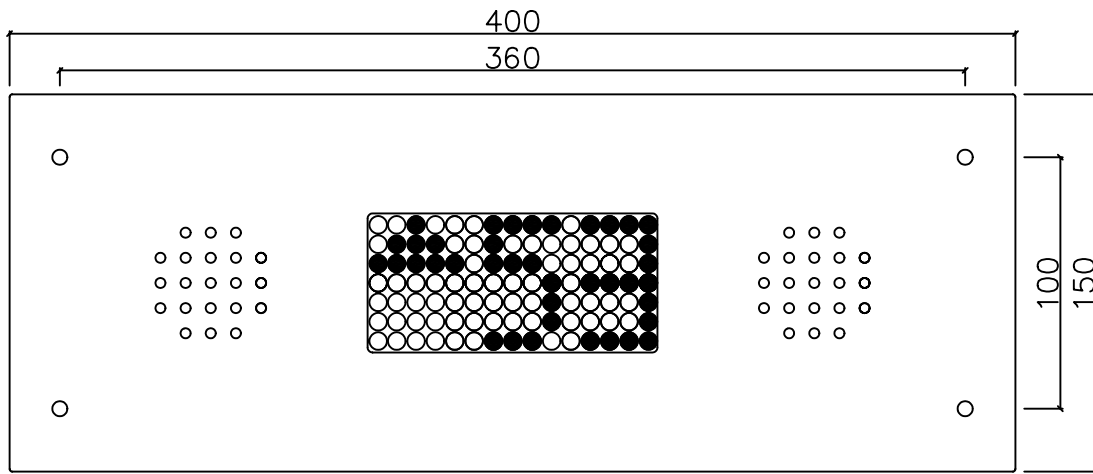

Matrixanzeige Anz53  
 Farbe rot  
 Bohrung 6mm  
 Senkung M4

**Zargenmontage  
 (ohne Kasten!)**

**Mauermontage  
 Kasten  
 50mm Tiefe**

Freigabe erteilt:			Gezeich.:	Erstellung /Änderung:	Datum:
			S.Kunkel	Erstellung V101	06.01.2010
	BV:				
	Z-Nr.:	V2A K240 2mm,	Anzahl:		

Matrixanzeige Anz53  
 Farbe rot  
 Bohrung 6mm  
 Senkung M4  
 Gong

**Zargenmontage  
 (ohne Kasten!)**

**Mauermontage  
 Kasten  
 50mm Tiefe**

Freigabe erteilt:			Gezeich.:	Erstellung /Änderung:	Datum:
			S.Kunkel	Erstellung V101	06.01.2010
	BV:				
	Z-Nr.:	V2A K240 2mm,	Anzahl:		