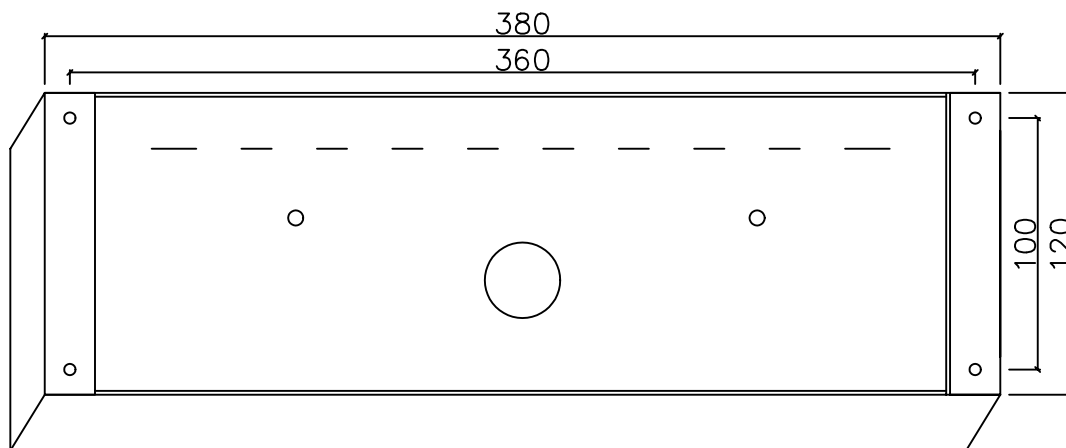

Matrixanzeige Anz52  
 Farbe rot  
 Bohrung 6mm  
 Senkung M4

**Zargenmontage  
 (ohne Kasten!)**

**Mauermontage  
 Kasten  
 50mm Tiefe**

Freigabe erteilt:			Gezeich.:	Erstellung /Änderung:	Datum:
			S.Kunkel	Erstellung V101	06.01.2010
	BV:				
	Z-Nr.:	V2A K240 2mm,	Anzahl:		

Matrixanzeige Anz52  
 Farbe rot  
 Bohrung 6mm  
 Senkung M4

Gong

**Zargenmontage  
 (ohne Kasten!)**

**Mauermontage  
 Kasten  
 50mm Tiefe**

Freigabe erteilt:			Gezeich.:	Erstellung /Änderung:	Datum:
			S.Kunkel	Erstellung V101	06.01.2010
	BV:				
	Z-Nr.:	V2A K240 2mm,	Anzahl:		

Matrixanzeige Anz52  
 Farbe rot  
 Bohrung 6mm  
 Senkung M4

KB-LP45

**Zargenmontage  
 (ohne Kasten!)**

**Mauermontage  
 Kasten  
 50mm Tiefe**

Freigabe erteilt:			Gezeich.:	Erstellung /Änderung:	Datum:
			S.Kunkel	Erstellung V101	06.01.2010
	BV:				
	Z-Nr.:	V2A K240 2mm,	Anzahl:		