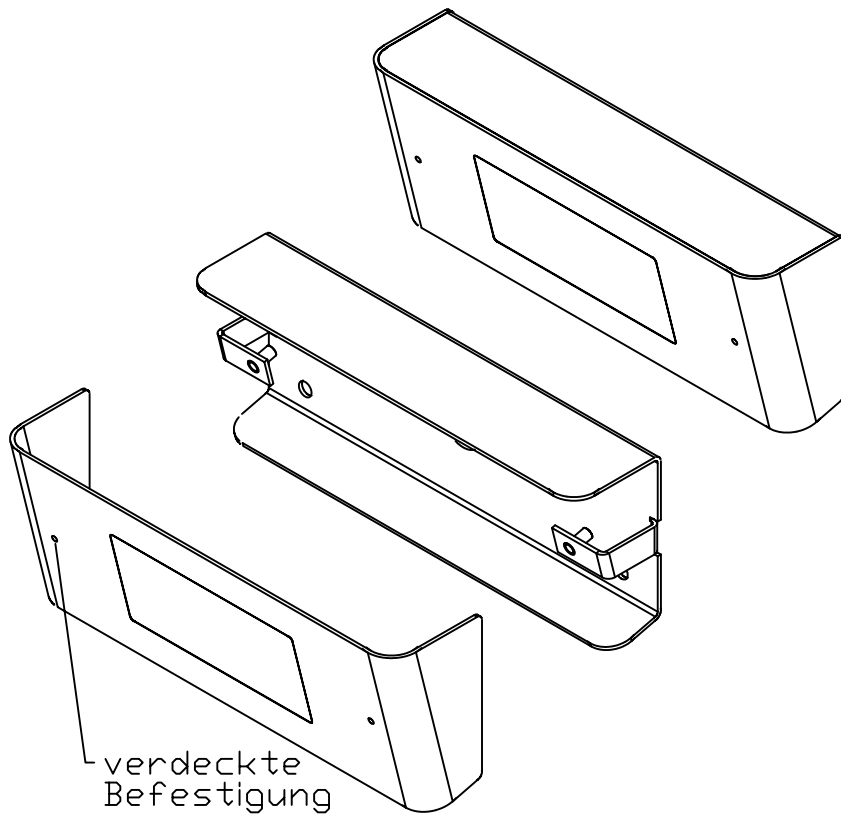

verdeckte Befestigung

4 x Bohrung Ø 8mm zur Wandbefestigung

Kabeldurchführung

Matrixanzeige ANZ 52- 2 Stellig  
 Maße: 115 x 55 mm  
 LED-Farbe: Rot

Freigabe erteilt:	Z-Nr.:	<b>KW</b> KW Aufzugstechnik GmbH Zimmersmühlenweg 69 61440 Oberursel Tel: 06171-9895-0 Fax: 06171-9895-19 Mail: verkauf@kw-aufzugstechnik.de	Gezeich.:	Erstellung :	Datum:
			Walbert	Erstellung V101	29.12.2009
	Kunde:				
Datum:	V2A K240 2mm,	Anzahl:			

verdeckte Befestigung

4 x Bohrung  $\varnothing$  8mm zur Wandbefestigung

Kabeldurchführung

Matrixanzeige ANZ 53 - 3 Stellig  
 Maße: 115 x 55 mm  
 LED-Farbe: Rot

Freigabe erteilt:	Z-Nr.:	 KW Aufzugstechnik GmbH Zimmersmühlenweg 69 61440 Oberursel Tel: 06171-9895-0 Fax: 06171-9895-19 Mail: verkauf@kw-aufzugstechnik.de	Gezeich.:	Erstellung :	Datum:
			Walbert	Erstellung V101	29.12.2009
	Kunde:				
Datum:	V2A K240 2mm,	Anzahl:			

Rückenteil

Freigabe erteilt:

BV:

Z-Nr.:

V2A K240 2mm,  
Kanten gebrochen, Eckradius 1mm

Anzahl:

Gezeichnet:	Erstellung / Änderung:	Datum:
J. Papic	Erstellung V101	20.09.2011