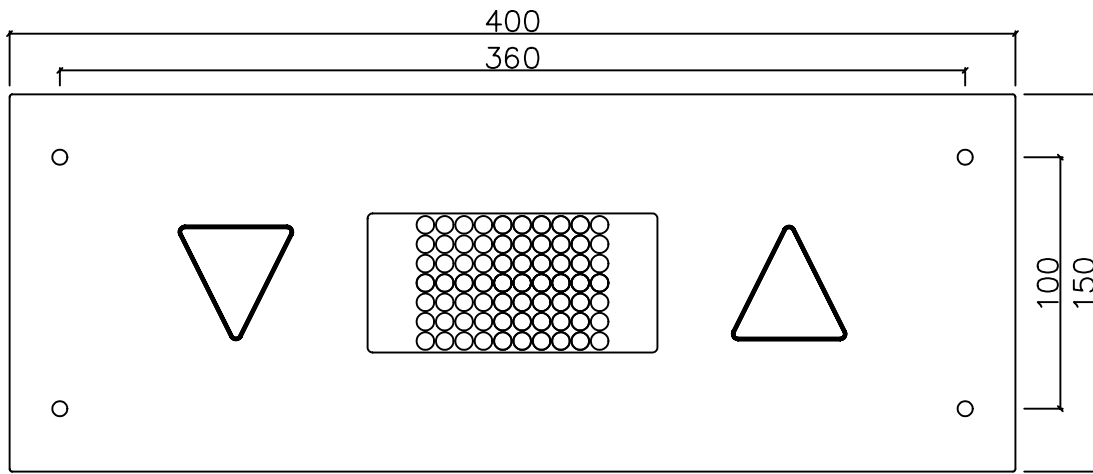

Matrixanzeige Anz52  
 Farbe rot  
 Bohrung 6mm  
 Senkung M4

**Zargenmontage  
 (ohne Kasten!)**

**Mauermontage  
 Kasten  
 50mm Tiefe**

Freigabe erteilt:			Gezeich.:	Erstellung /Änderung:	Datum:
			S.Kunkel	Erstellung V101	06.01.2010
	BV:				
	Z-Nr.:	V2A K240 2mm,	Anzahl:		

Matrixanzeige Anz52  
 Farbe rot  
 Bohrung 6mm  
 Senkung M4

Gong

**Zargenmontage  
 (ohne Kasten!)**

**Mauermontage  
 Kasten  
 50mm Tiefe**

Freigabe erteilt:			Gezeich.:	Erstellung /Änderung:	Datum:
			S.Kunkel	Erstellung V101	06.01.2010
	BV:				
	Z-Nr.:	V2A K240 2mm,	Anzahl:		

Matrixanzeige Anz52  
 Farbe rot  
 Bohrung 6mm  
 Senkung M4

KB-LP45

**Zargenmontage  
 (ohne Kasten!)**

**Mauermontage  
 Kasten  
 50mm Tiefe**

Freigabe erteilt:			Gezeich.:	Erstellung /Änderung:	Datum:
			S.Kunkel	Erstellung V101	06.01.2010
	BV:				
	Z-Nr.:	V2A K240 2mm,	Anzahl:		