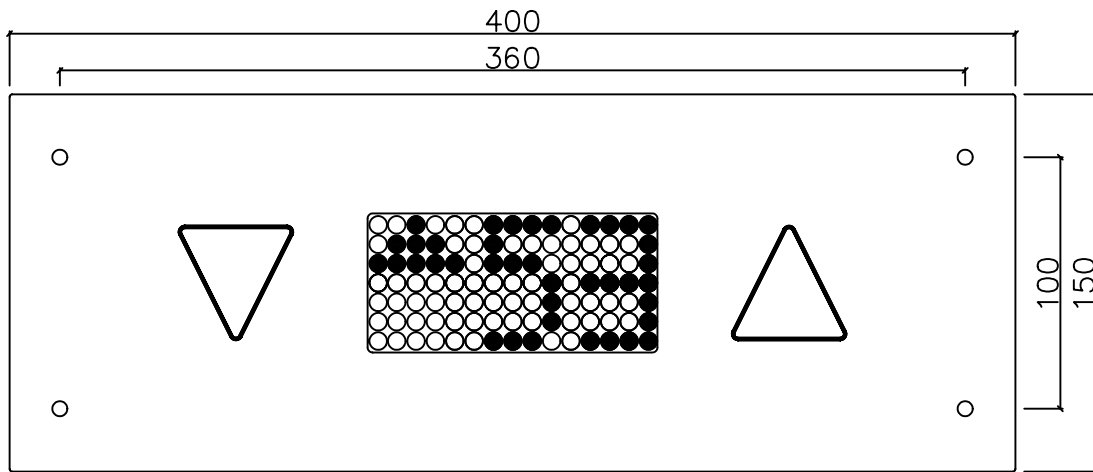

Matrixanzeige Anz53  
 Farbe rot  
 Bohrung 6mm  
 Senkung M4  
 Gong

**Zargenmontage  
 (ohne Kasten!)**

**Mauermontage  
 Kasten  
 50mm Tiefe**

Freigabe erteilt:			Gezeich.:	Erstellung /Änderung:	Datum:
			S.Kunkel	Erstellung V101	06.01.2010
	BV:				
	Z-Nr.:	V2A K240 2mm,	Anzahl:		