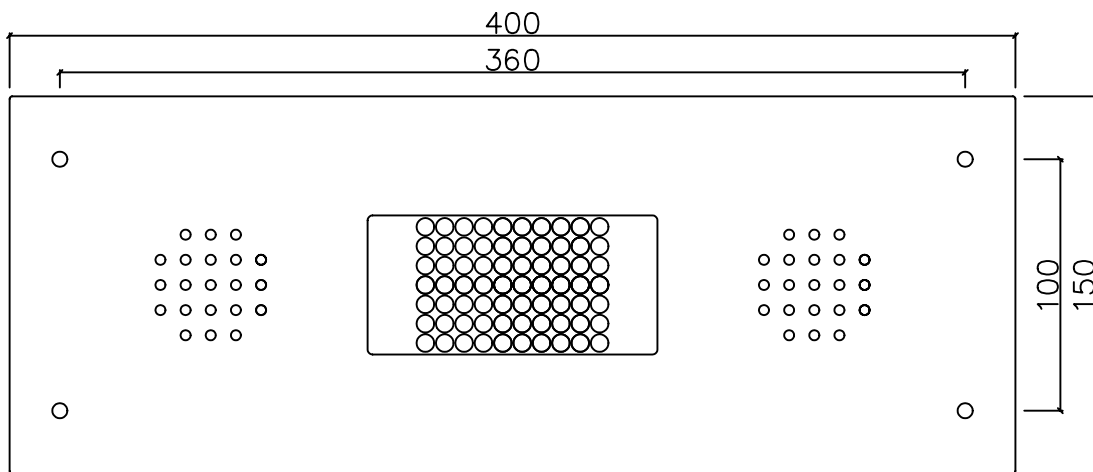

Matrixanzeige Anz52  
 Farbe rot  
 Bohrung 6mm  
 Senkung M4

**Zargenmontage  
 (ohne Kasten!)**

**Mauermontage  
 Kasten  
 50mm Tiefe**

Freigabe erteilt:			Gezeich.:	Erstellung /Änderung:	Datum:
			S.Kunkel	Erstellung V101	06.01.2010
	BV:				
	Z-Nr.:	V2A K240 2mm,	Anzahl:		

Matrixanzeige Anz52  
 Farbe rot  
 Bohrung 6mm  
 Senkung M4

Gong

**Zargenmontage  
 (ohne Kasten!)**

**Mauermontage  
 Kasten  
 50mm Tiefe**

Freigabe erteilt:			Gezeich.:	Erstellung /Änderung:	Datum:
			S.Kunkel	Erstellung V101	06.01.2010
	BV:				
	Z-Nr.:	V2A K240 2mm,	Anzahl:		

Matrixanzeige Anz52  
 Farbe rot  
 Bohrung 6mm  
 Senkung M4

KB-LP45

**Zargenmontage  
 (ohne Kasten!)**

**Mauermontage  
 Kasten  
 50mm Tiefe**

Freigabe erteilt:			Gezeich.:	Erstellung /Änderung:	Datum:
			S.Kunkel	Erstellung V101	06.01.2010
	BV:				
	Z-Nr.:	V2A K240 2mm,	Anzahl:		

Rückenteil

Freigabe erteilt:

BV:

Z-Nr.:

V2A K240 2mm,  
Kanten gebrochen, Eckradius 1mm

Anzahl:

Gezeichnet:	Erstellung / Änderung:	Datum:
J. Papic	Erstellung V101	20.09.2011