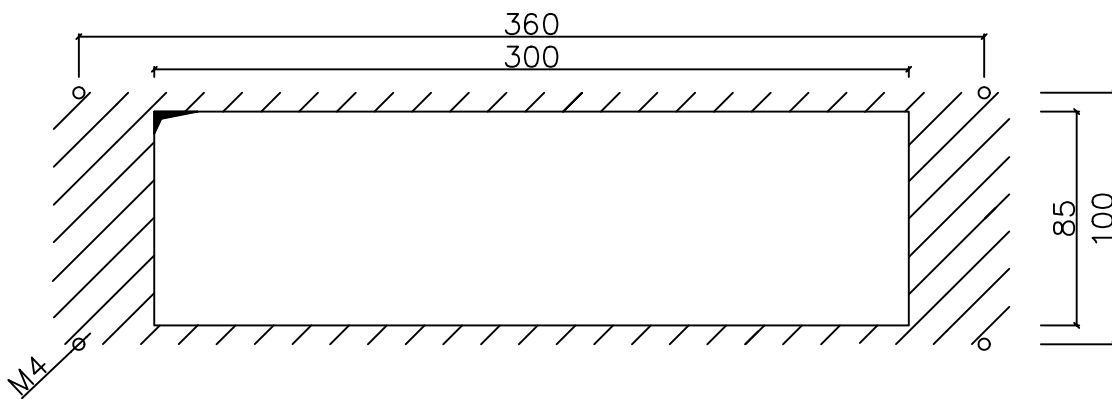

☐
Zargenmontage
(ohne Kasten!)