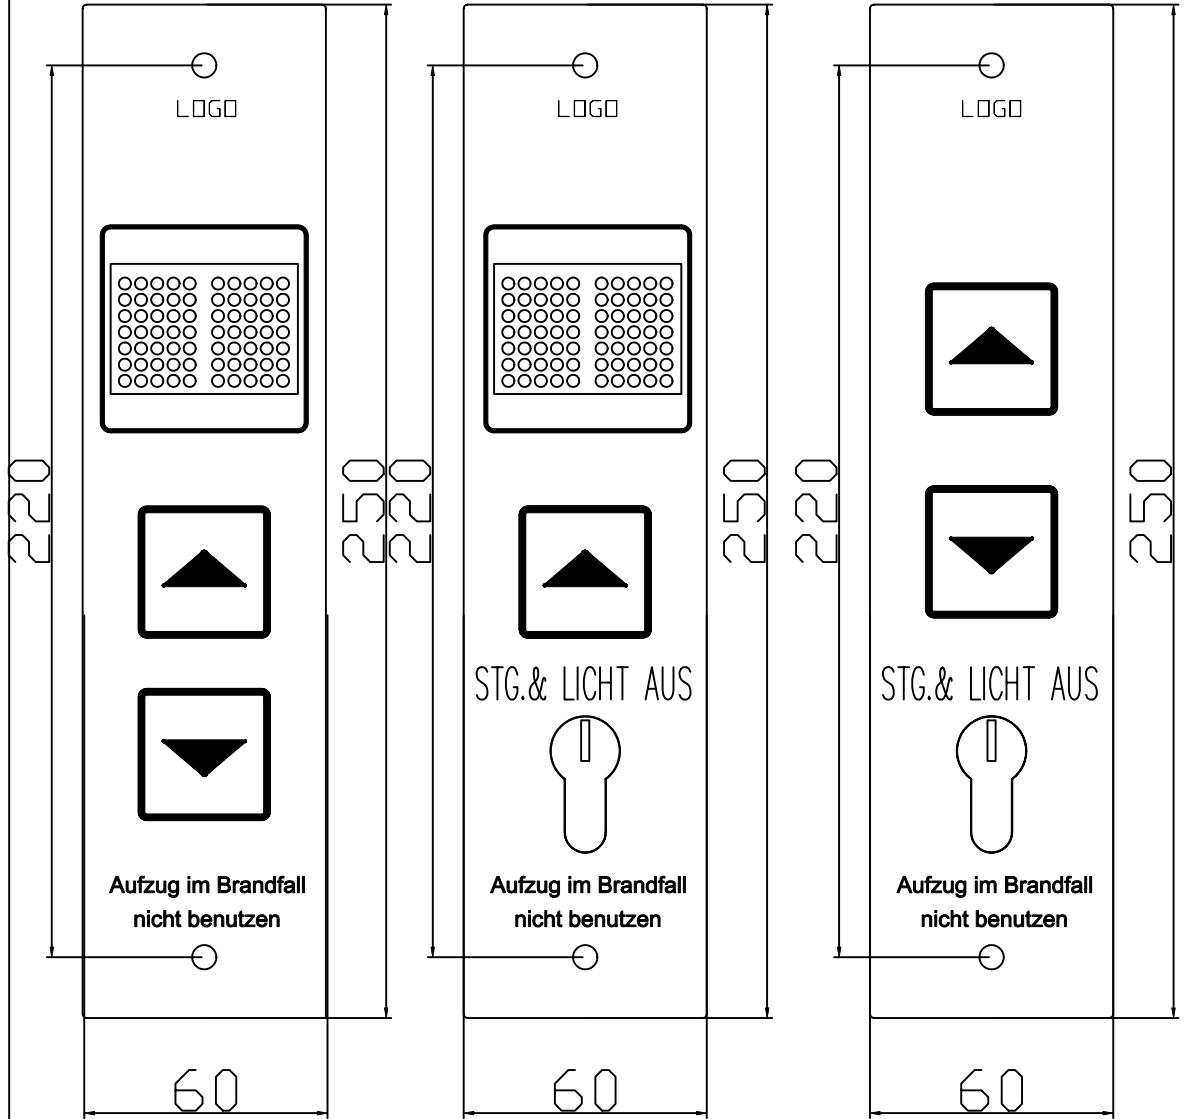

60er Reihe Deckplatte

Logo
gedruckt
Farbe
Schwarz

Matrix-
anzeige
ANZ32,
Farbe Rot

Ruftaster
KB44 T15DL
Farbe Rot

Druck: 6mm,
ARIAL
Farbe: Rot

Bohrung 6mm,
Senkung M4

Freigabe erteilt:

Gezeichnet:	Erstellung /Änderung:	Datum:
Walbert	Erstellung V101	29.12.2009

BV:

Z-Nr.:

V2A K240 2mm,

Anzahl:

60er Reihe Deckplatte

Logo
gedruckt
Farbe
Schwarz

Ruftaster
KB44 T15DL
Farbe Rot

Druck: 6mm,
ARIAL
Farbe: Rot