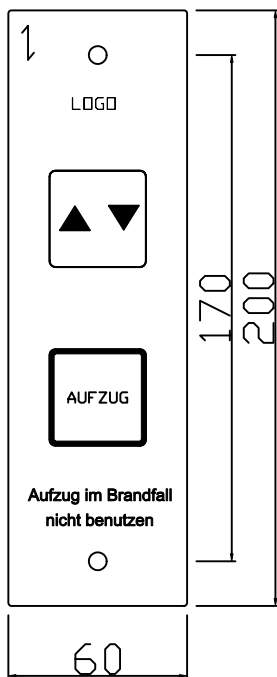

Bitte Montagevariante wählen:

Zargenmontage
Kasten
50mm Tiefe

Mauermontage
Kasten
50mm Tiefe

Zargenmontage
(ohne Kasten!)

Logo
gedruckt
Farbe
Schwarz

Doppelpfeil-
anzeige KB44,
Farbe Rot

Ruftaster
KB44 T15DL,
Farbe Rot

Druck: 6mm,
ARIAL
Farbe: Rot

Bohrung 6mm,
Senkung M4

Freigabe erteilt:			Gezeich.:	Erstellung /Änderung:	Datum:
			S.Kunkel	Erstellung V101	04.01.2010
	BV:				
	Z-Nr.:	V2A K240 2mm, Kanten gebrochen, Eckradius 1mm	Anzahl:	21 Stück	

Bitte Montagevariante wählen:

Logo
gedruckt
Farbe
Schwarz

Doppelpfeil-
anzeige KB44,
Farbe Rot

Ruftaster
KB44,
Farbe Rot

Schlüssel-
schalter
STG+Licht
Aus

Druck: 6mm,
ARIAL
Farbe: Rot

Bohrung 6mm,
Senkung M4

60er Reihe Deckplatte

Logo
gedruckt
Farbe
Schwarz

WF KB44,
Farbe Rot

Ruftaster
KB44 T15DL
Farbe Rot

Druck: 6mm,
ARIAL
Farbe: Rot

Bohrung 6mm,
Senkung M4

Freigabe erteilt:

Gezeichnet: Erstellung / Änderung: Datum: