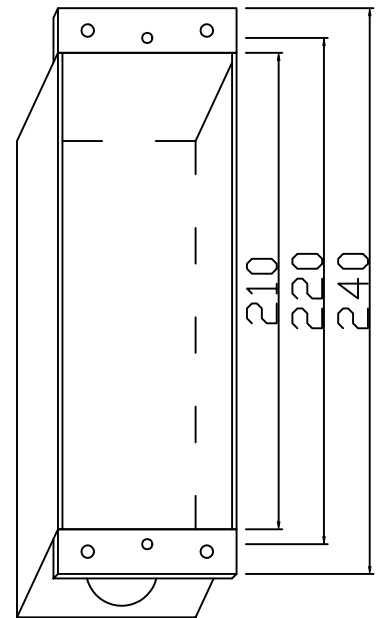

Bitte Montagevariante wählen:

Zargenmontage
Kasten
50mm Tiefe

Mauermontage
Kasten
50mm Tiefe

Zargenmontage
(ohne Kasten!)

Logo
gedruckt
Farbe
Schwarz

Doppelpfeil-
anzeige KB44,
Farbe Rot

Ruftaster
KB44 T15DL,
Farbe Rot

Druck: 6mm,
ARIAL
Farbe: Rot

Bohrung 6mm,
Senkung M4

Freigabe erteilt:			Gezeich.:	Erstellung /Änderung:	Datum:
			S.Kunkel	Erstellung V101	04.01.2010
	BV:				
	Z-Nr.:	V2A K240 2mm, Kanten gebrochen, Eckradius 1mm	Anzahl:	21 Stück	

Bitte Montagevariante wählen:

Logo
gedruckt
Farbe
Schwarz

Doppelpfeil-
anzeige KB44,
Farbe Rot

Ruftaster
KB44,
Farbe Rot

Schlüssel-
schalter
STG+Licht
Aus

Druck: 6mm,
ARIAL
Farbe: Rot

Bohrung 6mm,
Senkung M4

Zargenmontage
(ohne Kasten!)

Zargenmontage
Kasten
50mm Tiefe

Mauermontage
Kasten
50mm Tiefe

Freigabe erteilt:			Gezeich.:	Erstellung /Änderung:	Datum:
			J. Papic	Erstellung V101	19.04.2011
	BV:				
	Z-Nr.:	V2A K240 2mm, Kanten gebrochen, Eckradius 1mm	Anzahl:		