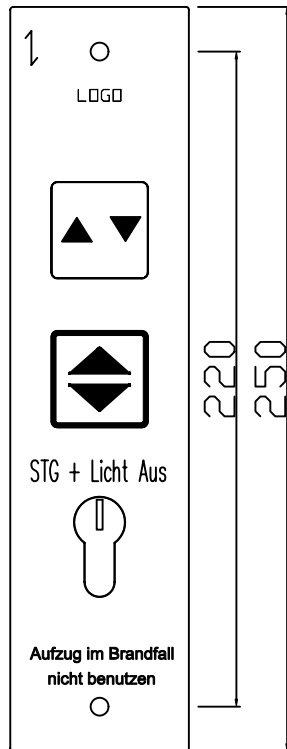

Bitte Montagevariante wählen:

Zargenmontage
Kasten
50mm Tiefe

Mauermontage
Kasten
50mm Tiefe

Zargenmontage
(ohne Kasten!)

Logo
gedruckt
Farbe
Schwarz

Doppelpfeil-
anzeige KB44,
Farbe Rot

Ruftaster
KB44 T15DL,
Farbe Rot

Druck: 6mm,
ARIAL
Farbe: Rot

Bohrung 6mm,
Senkung M4

Freigabe erteilt:			Gezeich.:	Erstellung /Änderung:	Datum:
			S.Kunkel	Erstellung V101	04.01.2010
	BV:				
	Z-Nr.:	V2A K240 2mm, Kanten gebrochen, Eckradius 1mm	Anzahl:	21 Stück	

Bitte Montagevariante wählen:

Logo
gedruckt
Farbe
Schwarz

Doppelpfeil-
anzeige KB44,
Farbe Rot

Ruftaster
KB44,
Farbe Rot

Schlüssel-
schalter
STG+Licht
Aus

Druck: 6mm,
ARIAL
Farbe: Rot

Bohrung 6mm,
Senkung M4

Zargenmontage
(ohne Kasten!)

Zargenmontage
Kasten
50mm Tiefe

Mauermontage
Kasten
50mm Tiefe

Freigabe erteilt:			Gezeich.:	Erstellung /Änderung:	Datum:
			J. Papic	Erstellung V101	19.04.2011
	BV:				
	Z-Nr.:	V2A K240 2mm, Kanten gebrochen, Eckradius 1mm	Anzahl:		