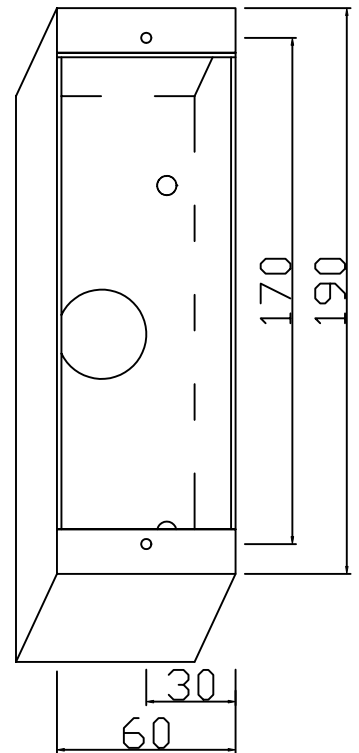

Bitte Montagevariante wählen:

Zargenmontage
Kasten
50mm Tiefe

Mauermontage
Kasten
50mm Tiefe

Zargenmontage
(ohne Kasten!)

Logo
gedruckt
Farbe
Schwarz

Doppelpfeil-
anzeige KB44,
Farbe Rot

Ruftaster
KB44 T15DL,
Farbe Rot

Druck: 6mm,
ARIAL
Farbe: Rot

Bohrung 6mm,
Senkung M4

Freigabe erteilt:			Gezeich.:	Erstellung /Änderung:	Datum:
			S.Kunkel	Erstellung V101	04.01.2010
	BV:				
	Z-Nr.:	V2A K240 2mm, Kanten gebrochen, Eckradius 1mm	Anzahl:	21 Stück	

Bitte Montagevariante wählen:

Logo
gedruckt
Farbe
Schwarz

Doppelpfeil-
anzeige KB44,
Farbe Rot

Ruftaster
KB44,
Farbe Rot

Schlüssel-
schalter
STG+Licht
Aus

Druck: 6mm,
ARIAL
Farbe: Rot

Bohrung 6mm,
Senkung M4

60er Reihe Deckplatte

Logo
gedruckt
Farbe
Schwarz

WF KB44,
Farbe Rot

Ruftaster
KB44 T15DL
Farbe Rot

Druck: 6mm,
ARIAL
Farbe: Rot

Bohrung 6mm,
Senkung M4

Freigabe erteilt:

Gezeichnet: Erstellung / Änderung: Datum: