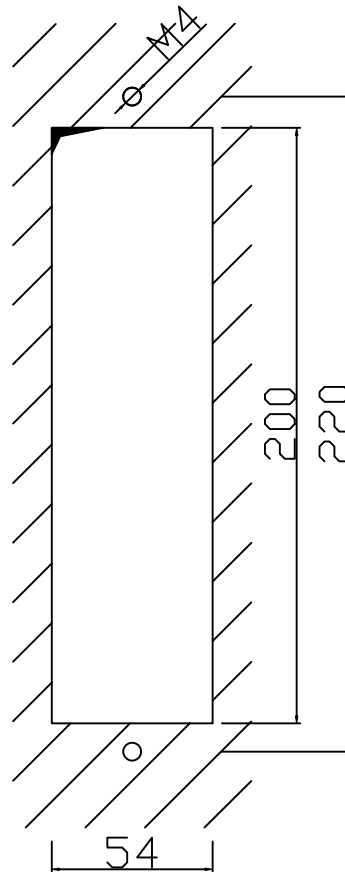

Bitte Montagevariante wählen:

Zargenmontage
Kasten
50mm Tiefe

Mauermontage
Kasten
50mm Tiefe

Zargenmontage
(ohne Kasten!)

Logo
gedruckt
Farbe
Schwarz

Doppelpfeil-
anzeige KB44,
Farbe Rot

Ruftaster
KB44 T15DL,
Farbe Rot

Druck: 6mm,
ARIAL
Farbe: Rot

Bohrung 6mm,
Senkung M4

Freigabe erteilt:			Gezeich.:	Erstellung /Änderung:	Datum:
			S.Kunkel	Erstellung V101	04.01.2010
	BV:				
	Z-Nr.:	V2A K240 2mm, Kanten gebrochen, Eckradius 1mm	Anzahl:	21 Stück	

Bitte Montagevariante wählen:

Logo
gedruckt
Farbe
Schwarz

Doppelpfeil-
anzeige KB44,
Farbe Rot

Ruftaster
KB44,
Farbe Rot

Schlüssel-
schalter
STG+Licht
Aus

Druck: 6mm,
ARIAL
Farbe: Rot

Bohrung 6mm,
Senkung M4

Zargenmontage
(ohne Kasten!)

Zargenmontage
Kasten
50mm Tiefe

Mauermontage
Kasten
50mm Tiefe

Freigabe erteilt:			Gezeich.:	Erstellung /Änderung:	Datum:
			J. Papic	Erstellung V101	19.04.2011
	BV:				
	Z-Nr.:	V2A K240 2mm, Kanten gebrochen, Eckradius 1mm	Anzahl:		