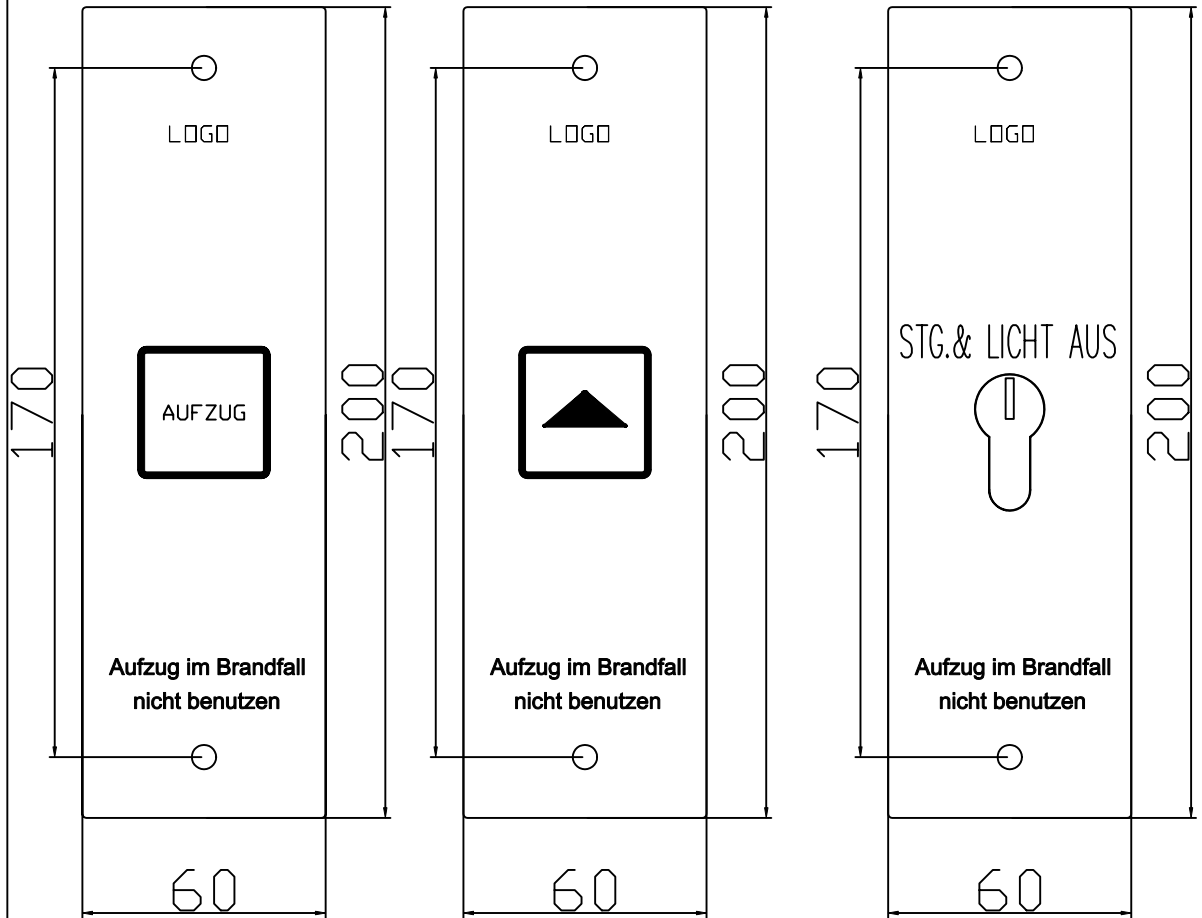

60er Reihe Deckplatte

Logo
gedruckt
Farbe
Schwarz

Matrix-
anzeige
ANZ32,
Farbe Rot

Ruftaster
KB44 T15DL
Farbe Rot

Druck: 6mm,
ARIAL
Farbe: Rot

Bohrung 6mm,
Senkung M4

Freigabe erteilt:

Gezeichnet:	Erstellung /Änderung:	Datum:
Walbert	Erstellung V101	29.12.2009

BV:

Z-Nr.:

V2A K240 2mm,

Anzahl:

60er Reihe Deckplatte

Logo
gedruckt
Farbe
Schwarz

Ruftaster
KB44 T15DL
Farbe Rot

Druck: 6mm,
ARIAL
Farbe: Rot

Bohrung 6mm,
Senkung M4

Freigabe erteilt:

Gezeichnet:	Erstellung /Änderung:	Datum:
Walbert	Erstellung V101	29.12.2009

BV:

Z-Nr.:

V2A K240 2mm,

Anzahl:

60er Reihe Zargen-/Mauerkästen