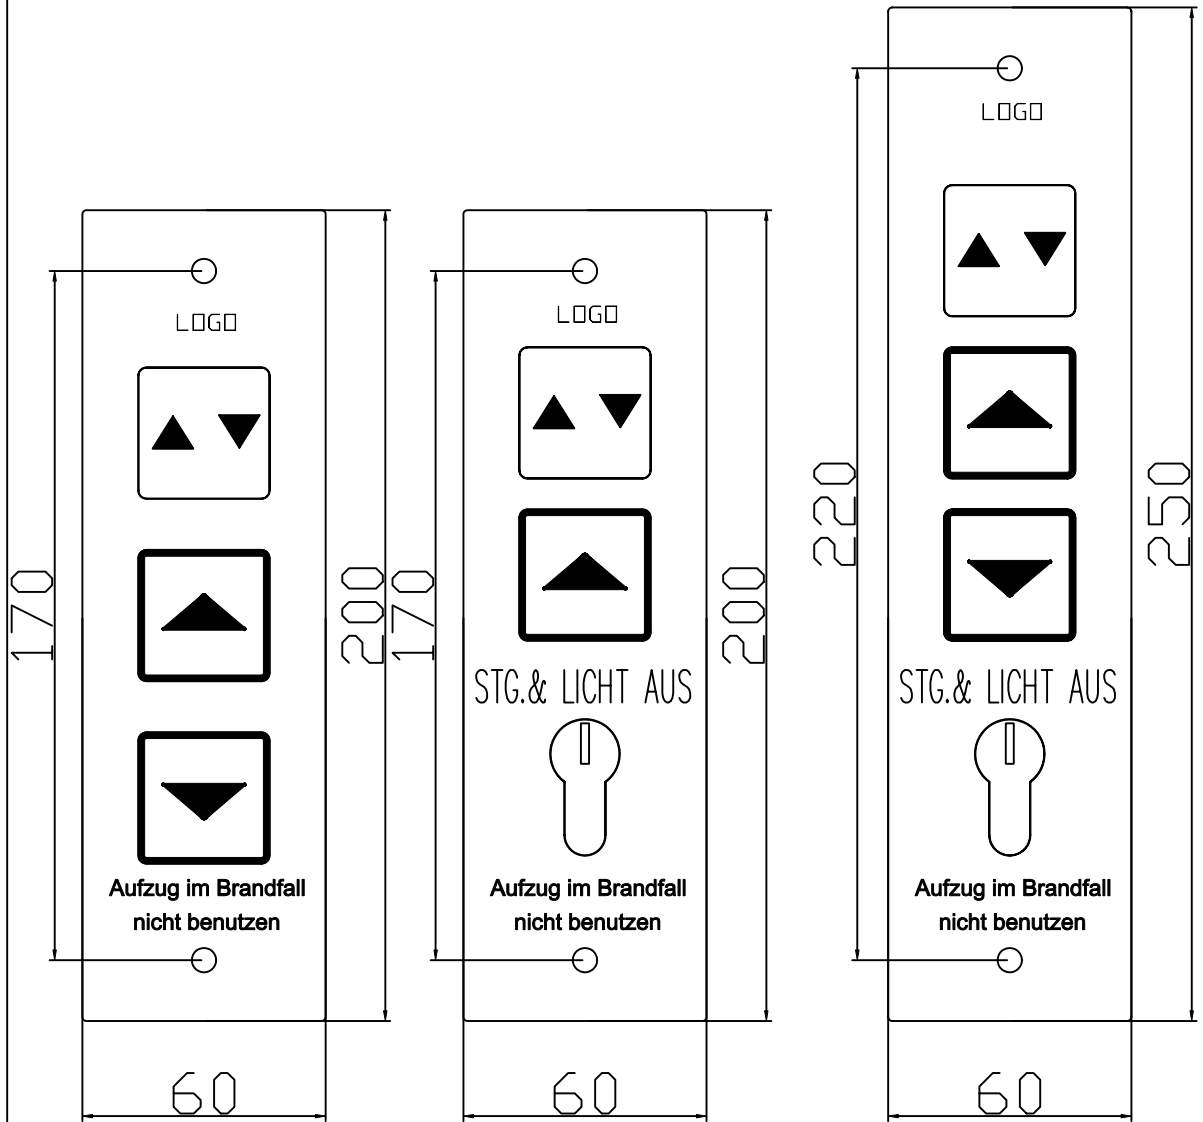

60er Reihe Deckplatte

Logo
gedruckt
Farbe
Schwarz

WF KB44,
Farbe Rot

Ruftaster
KB44 T15DL
Farbe Rot

Druck: 6mm,
ARIAL
Farbe: Rot

Bohrung 6mm,
Senkung M4

Freigabe erteilt:

Gezeich.:	Erstellung /Änderung:	Datum:
Walbert	Erstellung V101	29.12.2009

BV:	
Z-Nr.:	V2A K240 2mm, Anzahl: