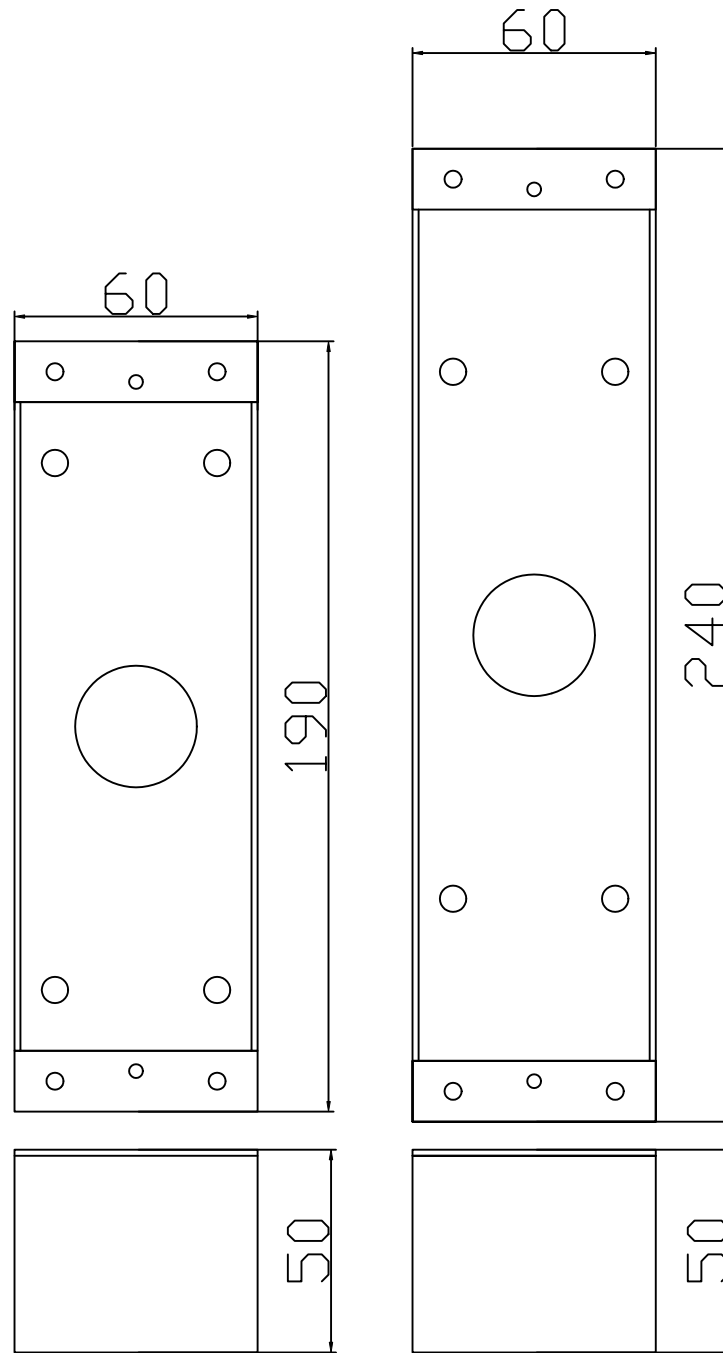

Druck: 6mm,
ARIAL
Farbe: Rot

Bohrung 6mm,
Senkung M4

Freigabe erteilt:			Gezeich.:	Erstellung /Änderung:	Datum:
			S.Kunkel	Erstellung V101	04.01.2010
	BV:				
	Z-Nr.:	V2A K240 2mm, Kanten gebrochen, Eckradius 1mm	Anzahl:	21 Stück	

Bohrung 6mm,
Senkung M4

Freigabe erteilt:

Gezeichnet:	Erstellung /Änderung:	Datum:
Walbert	Erstellung V101	29.12.2009

BV:

Z-Nr.:

V2A K240 2mm,

Anzahl:

60er Reihe Zargen-/Mauerkästen