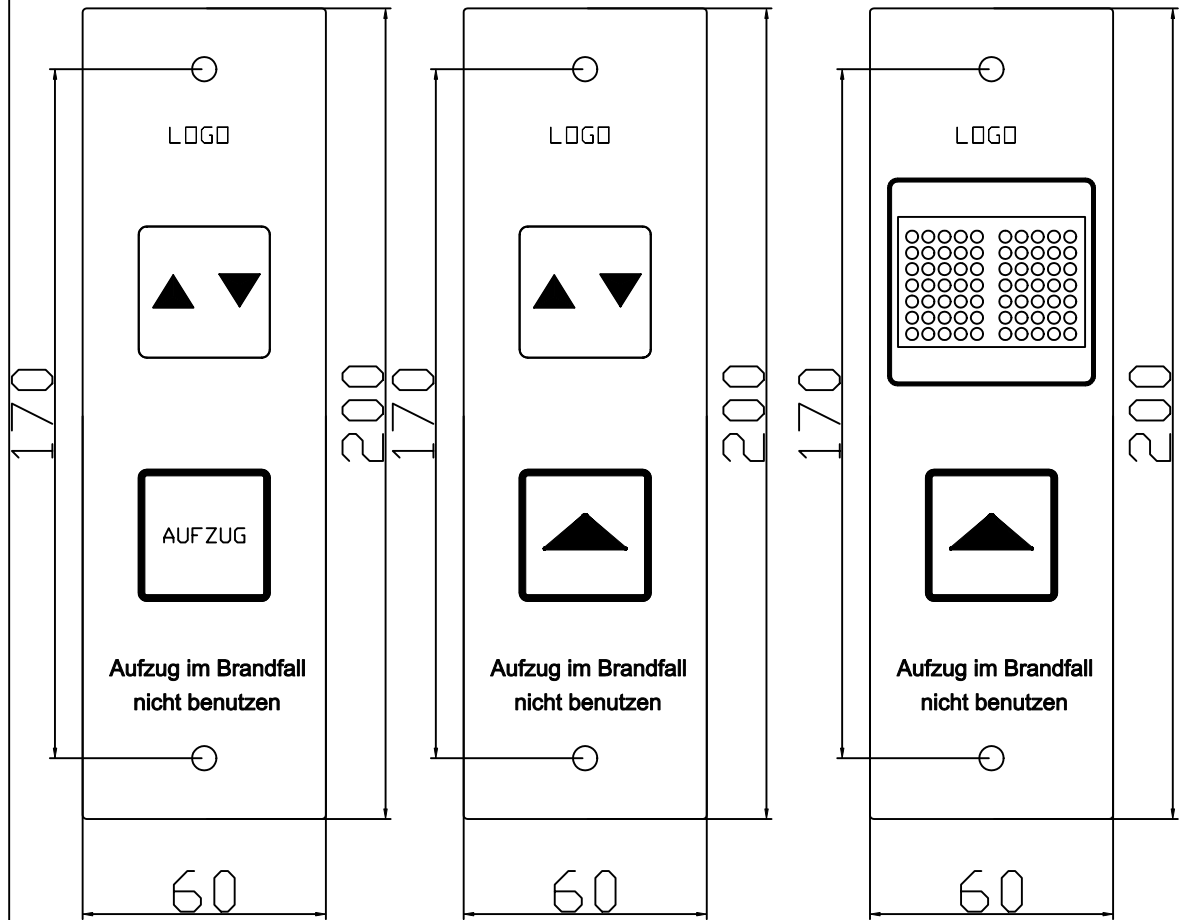

Zargenmontage
(ohne Kasten!)

Zargenmontage
Kasten
50mm Tiefe

Mauermontage
Kasten
50mm Tiefe

Freigabe erteilt:			Gezeich.:	Erstellung /Änderung:	Datum:
			J. Papic	Erstellung V101	19.04.2011
	BV:				
	Z-Nr.:	V2A K240 2mm, Kanten gebrochen, Eckradius 1mm	Anzahl:		

60er Reihe Deckplatte

Logo
gedruckt
Farbe
Schwarz

WF KB44,
Farbe Rot

Ruftaster
KB44 T15DL
Farbe Rot

Druck: 6mm,
ARIAL
Farbe: Rot

Bohrung 6mm,
Senkung M4

Freigabe erteilt:

Gezeichnet: Erstellung / Änderung: Datum:

Walbert Erstellung V101 29.12.2009

BV:

Z-Nr.:

V2A K240 2mm,

Anzahl:

60er Reihe Deckplatte

Logo
gedruckt
Farbe
Schwarz

WF KB44,
Farbe Rot

60er Reihe Deckplatte

Logo
gedruckt
Farbe
Schwarz

Matrix-
anzeige
ANZ32,
Farbe Rot

Ruftaster
KB44 T15DL
Farbe Rot

Druck: 6mm,
ARIAL
Farbe: Rot

Bohrung 6mm,
Senkung M4

Freigabe erteilt:

Gezeichnet:	Erstellung /Änderung:	Datum:
Walbert	Erstellung V101	29.12.2009