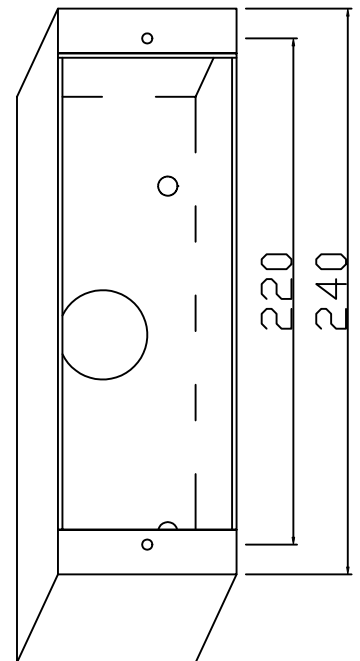

Bitte Montagevariante wählen:

Zargenmontage
Kasten
50mm Tiefe

Mauermontage
Kasten
50mm Tiefe

Zargenmontage
(ohne Kasten!)

Logo
gedruckt
Farbe
Schwarz

Doppelpfeil-
anzeige KB44,
Farbe Rot

Ruftaster
KB44 T15DL,
Farbe Rot

Druck: 6mm,
ARIAL
Farbe: Rot

Bohrung 6mm,
Senkung M4

Freigabe erteilt:			Gezeich.:	Erstellung /Änderung:	Datum:
			S.Kunkel	Erstellung V101	04.01.2010
	BV:				
	Z-Nr.:	V2A K240 2mm, Kanten gebrochen, Eckradius 1mm	Anzahl:	21 Stück	

Bitte Montagevariante wählen:

Logo
gedruckt
Farbe
Schwarz

Doppelpfeil-
anzeige KB44,
Farbe Rot

Ruftaster
KB44,
Farbe Rot

Schlüssel-
schalter
STG+Licht
Aus

Druck: 6mm,
ARIAL
Farbe: Rot

Bohrung 6mm,
Senkung M4

Zargenmontage
(ohne Kasten!)

Zargenmontage
Kasten
50mm Tiefe

Mauermontage
Kasten
50mm Tiefe

Freigabe erteilt:			Gezeich.:	Erstellung /Änderung:	Datum:
			J. Papic	Erstellung V101	19.04.2011
	BV:				
	Z-Nr.:	V2A K240 2mm, Kanten gebrochen, Eckradius 1mm	Anzahl:		