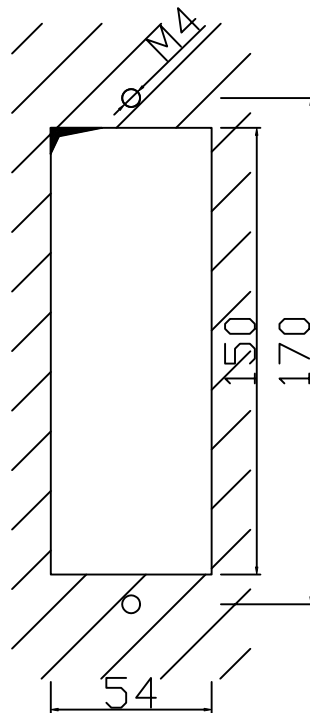

Bitte Montagevariante wählen:

Zargenmontage
Kasten
50mm Tiefe

Mauermontage
Kasten
50mm Tiefe

Zargenmontage
(ohne Kasten!)

Logo
gedruckt
Farbe
Schwarz

Doppelpfeil-
anzeige KB44,
Farbe Rot

Ruftaster
KB44 T15DL,
Farbe Rot

Druck: 6mm,
ARIAL
Farbe: Rot

Bohrung 6mm,
Senkung M4

Freigabe erteilt:			Gezeich.:	Erstellung /Änderung:	Datum:
			S.Kunkel	Erstellung V101	04.01.2010
	BV:				
	Z-Nr.:	V2A K240 2mm, Kanten gebrochen, Eckradius 1mm	Anzahl:	21 Stück	

Bitte Montagevariante wählen:

Logo
gedruckt
Farbe
Schwarz

Doppelpfeil-
anzeige KB44,
Farbe Rot

Ruftaster
KB44,
Farbe Rot

Schlüssel-
schalter
STG+Licht
Aus

Druck: 6mm,
ARIAL
Farbe: Rot

Bohrung 6mm,
Senkung M4

Ruftaster
KB44 T15DL
Farbe Rot

Druck: 6mm,
ARIAL
Farbe: Rot

Bohrung 6mm,
Senkung M4

Freigabe erteilt:

Gezeich.:	Erstellung /Änderung:	Datum:
Walbert	Erstellung V101	29.12.2009

BV:	
Z-Nr.:	V2A K240 2mm, Anzahl: