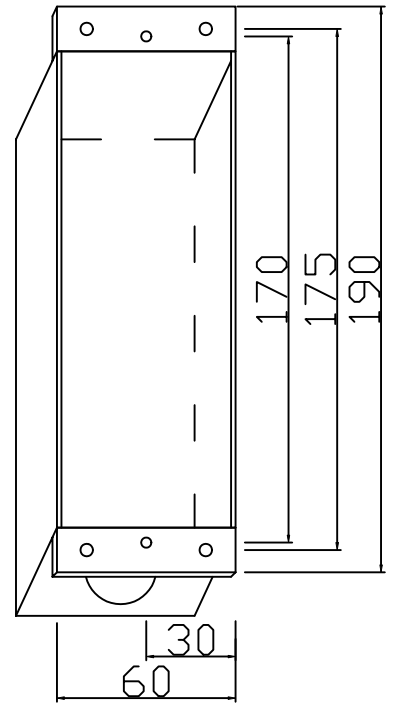

Bitte Montagevariante wählen:

Zargenmontage
Kasten
50mm Tiefe

Mauermontage
Kasten
50mm Tiefe

Zargenmontage
(ohne Kasten!)

Logo
gedruckt
Farbe
Schwarz

Doppelpfeil-
anzeige KB44,
Farbe Rot

Ruftaster
KB44 T15DL,
Farbe Rot

Druck: 6mm,
ARIAL
Farbe: Rot

Bohrung 6mm,
Senkung M4

Freigabe erteilt:			Gezeich.:	Erstellung /Änderung:	Datum:
			S.Kunkel	Erstellung V101	04.01.2010
	BV:				
	Z-Nr.:	V2A K240 2mm, Kanten gebrochen, Eckradius 1mm	Anzahl:	21 Stück	

Bitte Montagevariante wählen:

Logo
gedruckt
Farbe
Schwarz

Doppelpfeil-
anzeige KB44,
Farbe Rot

Ruftaster
KB44,
Farbe Rot

Schlüssel-
schalter
STG+Licht
Aus

Druck: 6mm,
ARIAL
Farbe: Rot

Bohrung 6mm,
Senkung M4

60er Reihe Deckplatte

Logo
gedruckt
Farbe
Schwarz

WF KB44,
Farbe Rot

Ruftaster
KB44 T15DL
Farbe Rot

Druck: 6mm,
ARIAL
Farbe: Rot

Bohrung 6mm,
Senkung M4

Freigabe erteilt:

Gezeichnet: Erstellung / Änderung: Datum: