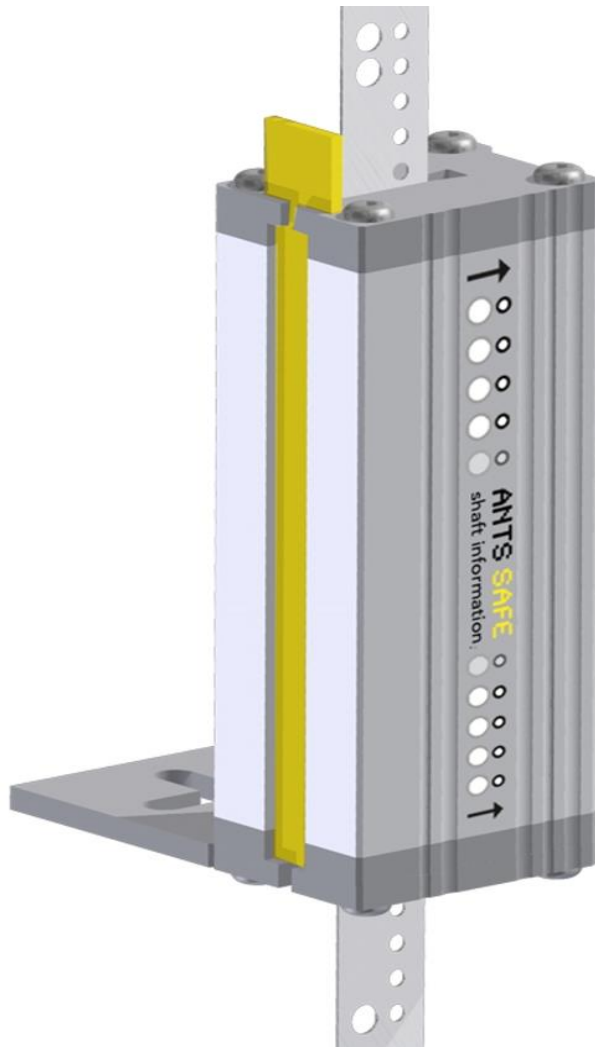

KW AUFZUGSTECHNIK GmbH
Zimmersmühlenweg 69
D-61440 Oberursel - GERMANY
TEL. ++49 (0) 6171-9895-0 FAX ++49 (0) 6171-9895-19

SIL-3 Schachtkopierungssystem KW-ANTS-Safe

Das KW-ANTS-SAFE ist ein absolutes Meßsystem zur Bestimmung der Position der Aufzugskabine, bestehend aus dem Lesekopf, der Auswerteschaltung, dem Stahlband und einem Befestigungsset. Das System liefert eine absolute Position und eine absolute Geschwindigkeit nach SIL-3 Sicherheitsstandard ohne Schalter im Schacht.

SIL-3 Shaft information system KW-ANTS-Safe

The KW ANTS-SAFE is an absolute measuring system for determining the position of the elevator car, consisting of the reading head, the evaluation circuit, the steel band and a fixing set. The system provides an absolute position and an absolute speed according to SIL-3 safety standard without switches in the shaft.